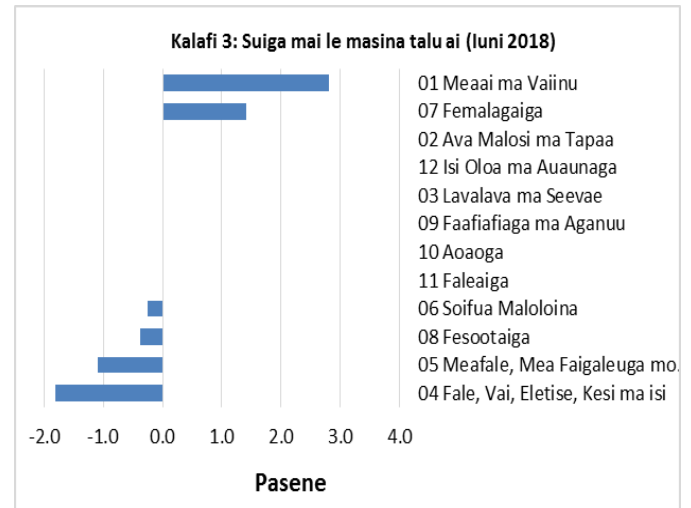

Faamauga : Ofisa Fuainumera Faamauina

Oloa Auina mai Fafu

O oloa auina mai fafo i le Fuafaatau o Tau o Oloa ma Auaunaga na faamauina ai le maualuga e 3.5 pasene pe a faatusa atu i le masina ua mavae. Na mafua ona o le maualuga o tau na faamauina mo vae moa, susu, tauaupipi ma suauu (penisini ma kiso).

Oloa Gaosi i Totonu o le Atunuu

O le maualalo o tau na faamauina mo le eletise, ia fou (fasi ia ma ia lapoa), kapisi saina, fai, kukama, tamato ma kapisi lapotopoto na mafua ai ona pa'u i le 1.4 pasene i oloa gaosi i totonu o le atunuu.

Meaai ma Vaiinu

O le maualuga o tau na faamauina mo vae moa, susu, tauaupipi, sosisi, popo ma taamu na atagia mai i le 2.8 pasene na si'itia ai le vaega o meaai ma vaiinu.

Femalagaiga.

E 1.4 pasene na si'itia ai le vaega Femalagaiga na mafua ona o le maualuga o tau na faamauina mo le suauu (penisini ma kiso) faapea pau taavale.

Fale, Vai, Eletise, Kesi ma isi.

O le pa'u o tau na faamauina mo le eletise na atagia mai i le 1.8 pasene na faaiti'itia ai le vaega o Fale, vai, eletise, kesi ma isi.