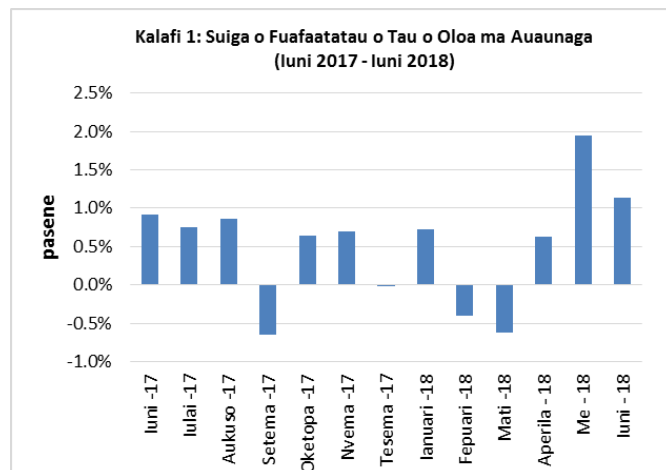

Faamaumauga : Ofisa Fuainumera Faamauina