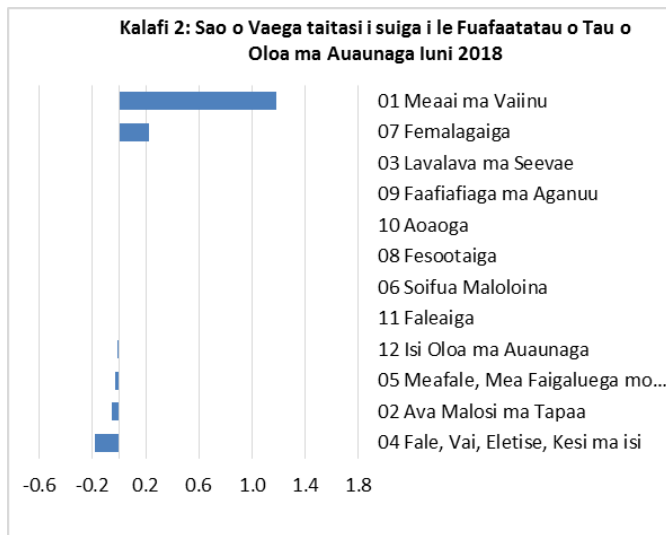

O Sao o Vaega Taitasi

Meaai ma vaiinu faatasi ai ma vaega o Femalagaiga, o veaga ia na maualuga lo la sao i le si'itaga e 1.1 pasene i le Fuafaatau o Tau o Oloa ma Auaunaga (FTOA).

Faamauga : Ofisa Fuainumera Faamauina

Fuafaatau o Tau o Oloa ma Auaunaga (suiga o pasene)

O le vaega o Meaai ma vaiinu na faamauina ai le maualuga e 2.8 pasene, faapea ma le vaega o Femalagaiga na faamauina ai foi le si'itaga e 1.4 pasene.

I le isi itu, o pa'u na faamauina i vaega o Fale, vai, eletise, kesi ma isi e 1.8 pasene, Meafale ma mea faigaluega mo faaleleiga o aiga e 1.1 pasene, Ava malosi ma tapaa e 0.4 pasene ma vaega o Isi oloa ma auaunaga e 0.3 pasene.

E leai ni suiga na faamauina mo vaega Lavalava ma seevae, Soifua maloloina, Fesootaiga, Faafiafiaga ma aganuu, Aoaoga ma Faleaiga. O loo faaalai mai i le Kalafi 3 le suiga o pasene o vaega taitasi mai ia Me 2018.