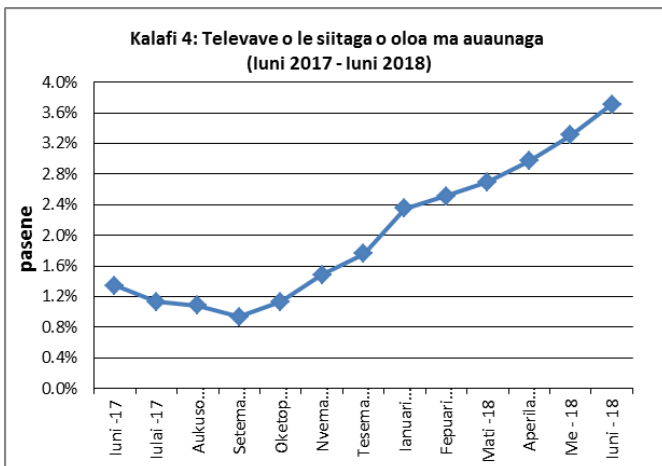

Fuafaatatau Faavae o Tau o Oloa ma Auaunaga^{1/}

O le Fua Faatatau Faavae o Tau o Oloa ma Auaunaga mo le masina luni 2018 na faamauina ai le maualuga e 2.6 pasene pe a faatusa atu ia Me 2018, ae 5.8 pasene ua si'itia ai pe a faatusa atu ia luni 2017. O le vaega o Oloa auina mai fafo na faamauina ai le maualuga e 3.7 pasene, ae o le vaega o Oloa gaosi i totonu o le atunuu na faamauina ai foi le si'itaga e 0.2 pasene.

Televave o le siitaga o Tau o Oloa ma Auaunaga

O le saosasoa o le si'itaga o tau o oloa ma auaunaga na faaiuina ia luni 2018 e 3.7 pasene. I le sefululua masina na faaiuina ia luni 2017 o le saosasoa o le si'itaga e 1.3 pasene. O loo faaalua i le kalafi 4 le aotelega o le televave o le si'itaga o tau o oloa ma auaunaga (luni 2017 – luni 2018).

Faamatalaga :

O le Fuafaatatau o Tau o Oloa ma Auaunaga (CPI) e fuaina ai le televave o le si'itaga o tau o oloa ma auaunaga mo Samoa. O loo mamauina e fuaina ai suiga i tau o oloa ma auaunaga e faaogaina e aiga i Samoa.

O le isi Ripoti o le Fuafaatatau o Tau o Oloa ma Auaunaga o le a tuuina atu i le aso 9 Aukuso 2018.

OFISA O FUAINUMERA

Vaega o le Tamaoaiga
FMFM II Building, Level 1
P O Box 1151
Apia, Samoa

Telefoni: (685) 62014/62015

Fax: (685) 24675

Imeli: info.stats@sbs.gov.ws

Upega Tafailagi: www.sbs.gov.ws

Aliimuamua Malaefono Tauā - T.Faasalaina
FAAMAU FUAINUMERA A LE MALO/(PULE SILI)

Faamaumaga : Ofisa Fuainumera Faamauina

Ua faapipi'i atu pusa ma kalafi o loo iai auililiga manino mo le silafia.