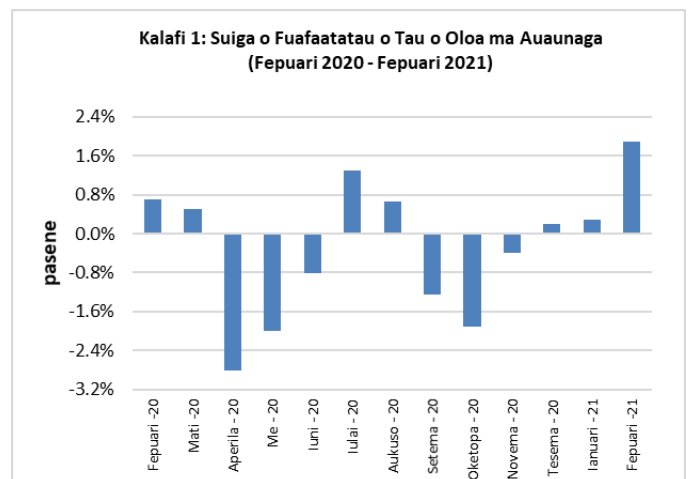

Faamatalaga Autu :

Fuafaatau o Tau o Oloa ma Auaunaga mo le masina mo Fepuari 2021 ua siitia i le 1.9 pasene pe a faatusa atu i le masina ua mavae.

- O tau o vaega o Fale, Suāvai, Eletise, Kesi ma Isi ua si'itia i le 4.3 pasene, e mafua mai i le si'itia o tau mo iunite o le suāvai.
- O tau o vaega o Meaai ma Vaiinu ua si'itia foi i le 3.3 pasene.
- O le faaauau pea o le si'itia o tau o suauu auina mai fafo ia Fepuari 2021, sa unaia ai i luga le tau o suauu i totonu o le atunuu, na atagia i le 2.5 pasene ua si'itia ai le vaega o Femalagaiga.
- O le televave o suiga o tau o Oloa ma auaunaga na faaiuina ia Fepuari 2021ua paū i le 3.2 pasene.

O Fepuari 2021 faatusa ia Fepuari 2020, na fa'a'itiitia i le 4.4 pasene.

Aotelega

O le Fuafaatau o Tau o Oloa ma Auaunaga (FTOA) mo le masina o Fepuari 2021 e 1.9 pasene na si'itia ai na i lo'o Ianuari 2021, ma e 4.4 pasene na fa'a'itiitia ai na i lo'o Fepuari 2020.

O le si'itia na faamauina i le vaega o Oloa auina mai fafo e 2.6 pasene pe a faatusa i le masina ua mavae, e mafua mai i le maualuga o tau o meaai auina mai fafo, suau'u ma fuālaau mo gasegase, o oloa foi nei e telē lo latou sao i le si'itiaga e 1.9 pasene i le aotelega o Fuafaatau o Oloa ma Auaunaga.

O le si'itia o tau na faamauina mo meaai gaosi i totonu o le atunuu ma iunite o le suāvai na mafua ai le 1.2 pasene i le vaega o Oloa gaosi i totonu o le atunuu. Kalafi 1 o lo'o faaalua ai suiga o pasene o le Fuafaatau o Tau o Oloa ma Auaunaga mai masina taitasi. (Fepuari 2020 ia Fepuari 2021).

Faamaumauga : Ofisa Fuainumera Faamauina