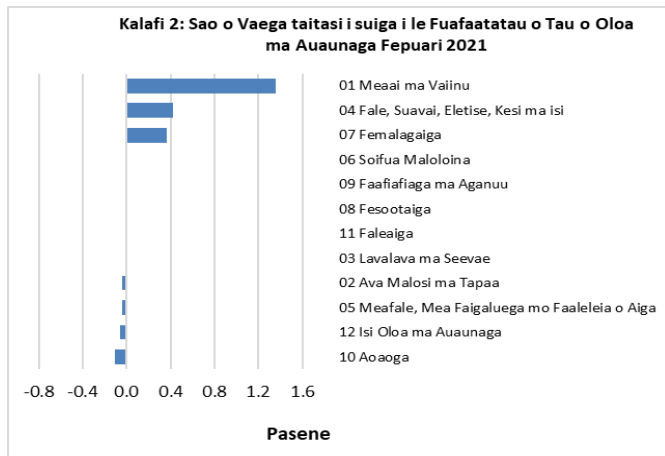

O Sao o Vaega Taitasi

Meaai ma vaiinu, Fale, suāvai, eletise, kesi ma isi faapea Femalagaiga; o veaga ia na maualuga lo latou sao i le si'itaga e 1.9 pasene i le aotelega o le Fuafaatatau o Tau o Oloa ma Auaunaga (FTOA).

O le vaega o Aoaoga na faamauina lona sao e 0.1 pasene na fa'aitiitia ai.

Faamaumauga : Ofisa Fuainumera Faamauina

Fuafaatatau o Tau o Oloa ma Auaunaga (suiga o pasene)

E 1.9 paseneua na si'itia ai i le aotelega e mafua ma i le si'itiaga e 4.3 pasene i vaega o Fale, Suāvai, Eletise, Kesi ma Isi. O vaega Meaai ma vaiinu na faamauina ai foi le si'itia ai i le 3.3 pasene, ao Femalagaiga, Soifua maloloina ma Faafiagiaga ma Aganuu, na faamauina si'itaga e 2.5, 1.2 ma le 0.3 pasene.

I le isi itu, o le paū na faamauina i isi vaega e pei o Aoaoga e 4.7 pasene, Meafale, mea faigaluega mo le faaleleia o aiga e 1.5 pasene, O Isi oloa ma auaunaga e 1.3 pasene, o Lavavlava ma seevae e 0.8 pasene, ma Ava malosi ma Tapa'a e 0.3 pasene.

E leai ni suiga na faamauina mo vaega o Fesootaiga ma Faleaiga. O loo faalia i le Kalfai 3 suiga o pasene mai ia Ianuari 2021.