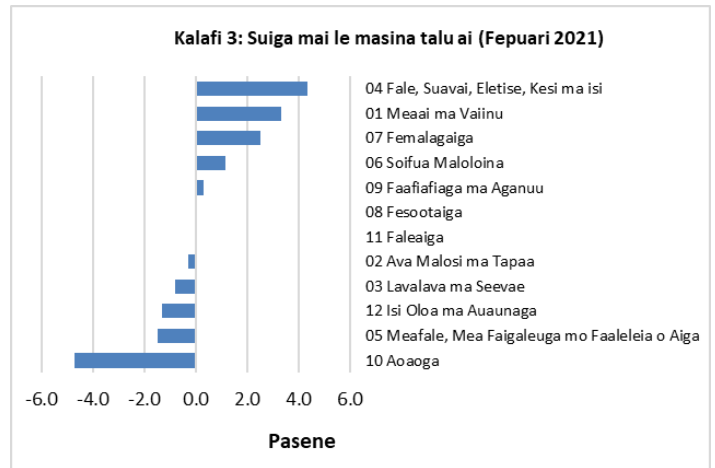

Faamaumauga : Ofisa Fuainumera Faamauina

O Sao o Vaega Taitasi

Meaai ma vaiinu, Fale, suāvai, eletise, kesi ma isi faapea Femalagaiga; o veaga ia na maualuga lo latou sao i le si'itaga e 1.9 pasene i le aotelega o le Fuafaatatau o Tau o Oloa ma Auaunaga (FTOA).

O le vaega o Aoaoga na faamauina lona sao e 0.1 pasene na fa'aitiitia ai.

Faamaumauga : Ofisa Fuainumera Faamauina

Fuafaatatau o Tau o Oloa ma Auaunaga (suiga o pasene)

E 1.9 paseneua na si'itia ai i le aotelega e mafua ma i le si'itiaga e 4.3 pasene i vaega o Fale, Suāvai, Eletise, Kesi ma Isi. O vaega Meaai ma vaiinu na faamauina ai foi le si'itia ai i le 3.3 pasene, ao Femalagaiga, Soifua maloloina ma Faafiagiaga ma Aganuu, na faamauina si'itaga e 2.5, 1.2 ma le 0.3 pasene.

I le isi itu, o le paū na faamauina i isi vaega e pei o Aoaoga e 4.7 pasene, Meafale, mea faigaluega mo le faaleleia o aiga e 1.5 pasene, O Isi oloa ma auaunaga e 1.3 pasene, o Lavavlava ma seevae e 0.8 pasene, ma Ava malosi ma Tapa'a e 0.3 pasene.

E leai ni suiga na faamauina mo vaega o Fesootaiga ma Faleaiga. O loo faalia i le Kalfai 3 suiga o pasene mai ia Ianuari 2021.

Faamaumauga : Ofisa Fuainumera Faamauina

Oloa Auina mai fafo

O oloa auina mai fafo i le Fuafaatatau o Tau o Oloa ma Auaunaga (FTOA) na faamauina ai le siitia i le 2.6 pasene pe a faatusa atu i le masina ua mavae. O le si'itia na faamauina e mafua mai i le si'itia o tau na faamauina mo meaai auina mai fafo, suau'u (penisini, kiso ma karasini) ma fuālaau mo gasegase.