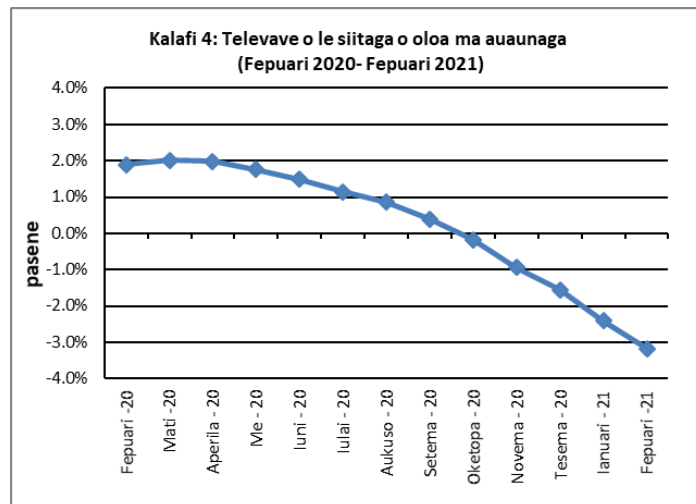

Meafale, Mea faigaluega mo le Faaleleia o Aiga

O le paū o tau na faamauina mo pauta ma fasimoli faamama lavalava ma sapelu na atagia i le 1.5 pasene na fa'aitiitia ai le vaega o Meafale ma mea faigaluega mo le faaleleia o aiga.

O Isi Oloa ma Auaunaga

O le fa'aitiitia o tau na faamauina mo pepa falelētāua, fasimoli taele ma napekini (diaper) na atagia i le 1.3 pasene na paū ai le vaega o Isi Oloa ma Auaunaga.

Lavalava ma Seevae

O vaega Lavalava ma seevae na faamauina le paū e 0.8 pasene e mafua ona o le fa'aitiitia o tau mo toniga aoga (pa'ave).

Fuafaatatau faavae o Oloa ma Auaunaga

O le Fua Fuafaatatau Faavae o Tau o Oloa ma Auaunaga mo le masina o Fepuari 2021 na faamauina ai le si'itia i le 1.3 pasene pea faatusa i le masina o Ianuari 2021, ma e 2.8 pasene na fa'aitiitia ai pea faatusa ia Fepuari 2020. O le vaega Fuafaatatau Faavae o oloa auina mai fafo na faamauina le si'itia i le 2.2 pasene, ao Fuafaatatau Faavae o oloa gaosi i totonu o le atunu'u na faamauina le paū e 0.6 pasene.

Televave o le Siitiaga o Tau o Oloa ma Auaunaga

O le televave o suiga o tau o oloa ma auaunaga na faaiuina ia Fepuari 2021 na fa'aitiitia i le 3.4 pasene. I le sefululua masina e faaiuina ia Fepuarii 2020, e 1.9 pasene e televave ai. O loo faaalai i le kalafi 4 le aotelega o fesuiaga o le fuafaatatau o tau o oloa ma auaunaga (Fepuari 2020 – Fepuari 2021).

Faamaumauga : Ofisa Fuainumera Faamauin

Ua faapipi'i atu pusa ma kalafi o loo iai auiliiliga manino mo le silafia.

Faamatalaga :

O le Fuafaatatau o Tau o Oloa ma Auaunaga (CPI) e fuaina ai le televave o le si'itia o tau o oloa ma auaunaga mo Samoa. O loo ua tuufaatasia e fuaina ai suiga i tau o oloa ma auaunaga e faaogaina e aiga i Samoa.

O le isi Ripoti o le Fuafaatatau o Tau o Oloa ma Auaunaga o le a tufatufaina atu i le aso 14 o Aperila 2021.

Vaega o le Tamaoaiga
FMFM II Building, Level 1
P O Box 1151
Apia, Samoa

Telefoni: (685) 62014/62015
Fax: (685) 24675
Imeli: info.sta
OFISA O FUAINUMERA

ts@sbs.gov.ws
Upega Tafailagi: www.sbs.gov.ws