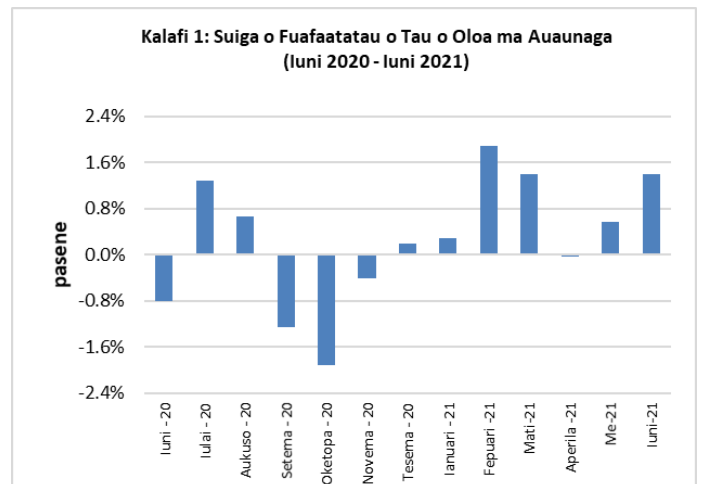

MALO O SAMOA

OFISA O FUIAINUMERA FAAMAUINA

FUAFATATAU O TAU O OLOA MA AUAUNAGA IUNI 2021

Faamatalaga Autu :

Fuafaatau o Tau o Oloa ma Auaunaga mo le masina o Luni 2021 ua siitia i le 1.4 pasene pe a faatusa i le masina ua mavae.

- O tau o vaega o Fale, Suāvai, Eletise, Kesi ma Isi ua si'itia i le 9.4 pasene, e mafua i le si'itia o tau mo le iutite o le eletise.
- O tau o vaega Meaai ma Vaiinu ua siitia foi i le 1.2 pasene.
- O tau o vaega Isi Oloa ma Auaunaga ua fa'aititia i le 1.6 pasene.
- O le televave o suiga o tau o Oloa ma auaunaga na faaiuina ia Luni 2021 ua paū i le 3.0 pasene.

O Luni 2021 faatusa ia Luni 2020, ua si'itia i le 4.1 pasene.

Aotelega

O le Fuafaatau o Tau o Oloa ma Auaunaga (FTOA) mo le masina o Luni 2021 e 1.4 pasene e maualuga ai na i lo'o Me 2021 ma e 4.1 pasene e maualuga ai na i lo'o Luni 2020.

O le si'itia o Oloa gaosi i totonu o le atunuu e 2.6 pasene mai le masina ua mavae, e mafua mai i le si'itia o tau na faamauina mo le iunite o le eletise ma meaai gaosi i tototnu o le atunuu, ma o oloa foi nei e telē lo latou sao i le si'itaga e 1.4 pasene i le aotelega o Fuafaatau o Tau o Oloa ma Auaunaga.

O Oloa auina mai fafo na faamauina ai le si'itia i le 0.2 pasene mai le masina ua mavae ma e 6.3 pasene ua si'itia ai na i lo'o Luni 2020. Kalafi 1 o loo faaalua ai suiga o pasene mai masina i le masina i vaega uma o Fuafaatau o Oloa ma Auaunaga mai ia Luni 2020 ia Luni 2021.

Faamaumauga : Ofisa Fuainumera Faamauina