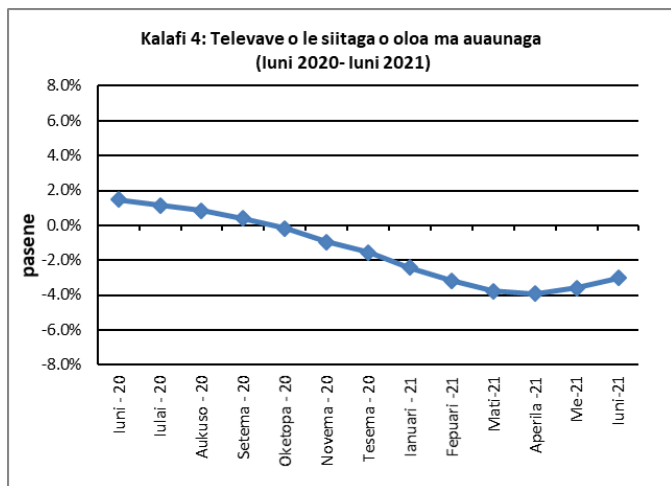

Fuafaatatau faavae o Oloa ma Auaunaga

O le Fua Fuafaatatau Faavae o Tau o Oloa ma Auaunaga mo le masina o Luni 2021 na faamauina ai le si'itia i le 0.3 pasene pe a faatusa i le masina o Me 2021, ma e 1.6 pasene ua si'itia ai pe a faatusa ia Luni 2020. O le vaega Fuafaatatau Faavae o oloa auina mai fafo na faamauina ai le si'itiaga e 0.3 pasene, ao le Fuafaatatau Faavae o oloa gaosi i totonu o le atunu'u na faamauina ai foi le si'itaga e 0.2 pasene.

Televave o le Siitiaga o Tau o Oloa ma Auaunaga

O le televave o suiga o tau o oloa ma auaunaga na faaiuina ia Luni 2021 ua fa'aitiitia i le 3.0 pasene. I le sefululua masina e faaiuina ia Luni 2020, e 1.5 pasene e televave ai. O loo faaalua i le kalafi 4 le aotelega o le televave o le si'itia o tau o oloa ma auaunaga (Luni 2020 – Luni 2021).

Ua faapipi'i atu pusa ma kalafi o loo iai auiliiliga manino mo le silafia.

Faamatalaga :

O le Fuafaatatau o Tau o Oloa ma Auaunaga (CPI) e fuaina ai le televave o le si'itia o tau o oloa ma auaunaga mo Samoa. O loo ua tuufaatasia e fuaina ai suiga i tau o oloa ma auaunaga e faaogaina e aiga i Samoa.

O le isi Ripoti o le Fuafaatatau o Tau o Oloa ma Auaunaga o le a tufatufaina atu i le aso 11 o Aukuso 2021.

Vaega o le Tamaoaiga
FMFM II Building, Level 1
P O Box 1151
Apia, Samoa

Telefoni: (685) 62014/62015
Fax: (685) 24675
Imeli: info.sta
OFISA O FUAINUMERA

ts@sbs.gov.ws
Upega Tafailagi: www.sbs.gov.ws

Faamaumaga : Ofisa Fuainumera Faamauina