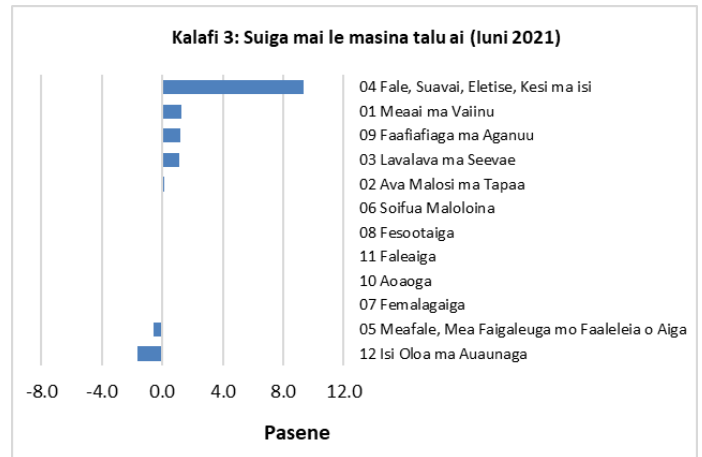

Faamauga : Ofisa Fuainumera Faamauina

Oloa Gaosi I totonu o le Atunu

O oloa gaosi i totonu o le atunuu i le Fuafaatau o Tau o Oloa ma Auaunaga na faamauina le si'itia i le 2.6 pasene pe a faatusa i le masina ua mavae. O le si'itiaga na mafua mai i le si'itia o tau na faamauina mo le iunite o le eletise, talo, l'a fou (fasi l'a, tau'i'a, ma l'a lapopoa) ma koko samoa.

Oloa auina mai fafo

O le si'itiaga na faamauina mo seevae koleni ma televise (LCD) na mafua ai le 0.2 pasene na si'itia ai Oloa auina mai fafo.

Fale, Suāvai, Eletise, Kesi, ma Isi

E 9.4 pasene ua si'itia ai le vaega o Fale, Suāvai, Eletise, Kesi ma Isi na mafua mai i le si'itia o tau na faamauina mo le iunite o le Eletise.

Meaai ma Vaiinu

O le si'itaga e 1.2 pasene i le vaega o Meaai ma Vaiinu na atagia mai i le si'itia o tau na faamauina mo vaemoa, suka, talo, l'a fou (fasi l'a, tau'i'a ma l'a lapopoa) ma koko samoa.

Faafiagiaga ma Aganuu

O vaega o Faafiagiaga ma Aganuu na faamauina ai le si'itaga e 1.2 pasene e mafua mai ona o le si'itia o tau na faamauina mo televise (LCD).

Lavalava ma Seevae

O vaega o Lavalava ma seevae na faamauina ai le si'itia i le 1.1 pasene, e mafua mai i le si'itia o tau na faamauina mo seevae kolegi.