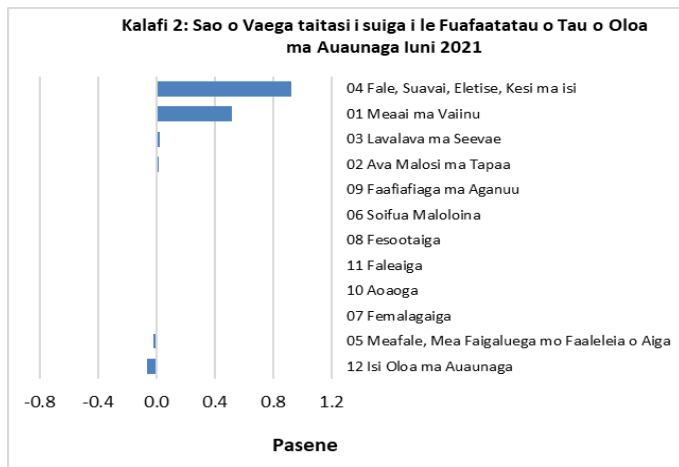

O Sao o Vaega Taitasi

I le Kalafi 2, o vaega Fale, Suāvai, Eletise, Kesi ma Isi faapea vaega Meaai ma Vaiinu na telē lo laua sao i le si'itiaga e 1.4 pasene i le aotelega o Fuafaatau o Tau o Oloa ma Auaunaga.

Faamauga : Ofisa Fuainumera Faamauina

Fuafaatau o Tau o Oloa ma Auaunaga (suiga o pasene)

E 1.4 pasene ua si'itia ai i lona aotelega, e mafua mai ona o le si'itiaga e 9.4 pasene i le vaega o Fale, Suāvai, Eletise, Kesi ma Isi, ao vaega o Meaai ma Vaiinu faapea Faafiagiaga ma Aganuu, na faamauina ai le si'itia i le 1.2 pasene. O vaega o Lavalava ma seevae ma Ava malosi ma Tapaa na faamauina ai foi si'itaga e 1.1 ma le 0.1 pasene.

I le isi itu, o le paū na faamauina mo le vaega o Isi Oloa ma Auaunaga e 1.6 pasene faapea le vaega o Meafale ma mea Faigaluega mo le Faaleleia o Aiga e 0.6 pasene.

E leai ni suiga na faamauina mo vaega o Soifua Maloloina, Femalagaiga, Fesootaiga, Aoaoga ma Faleaiga. O loo faaalii mai i le kalafi 3 le suiga o pasene o vaega taitasi pe a faatusa ia Me 2021.