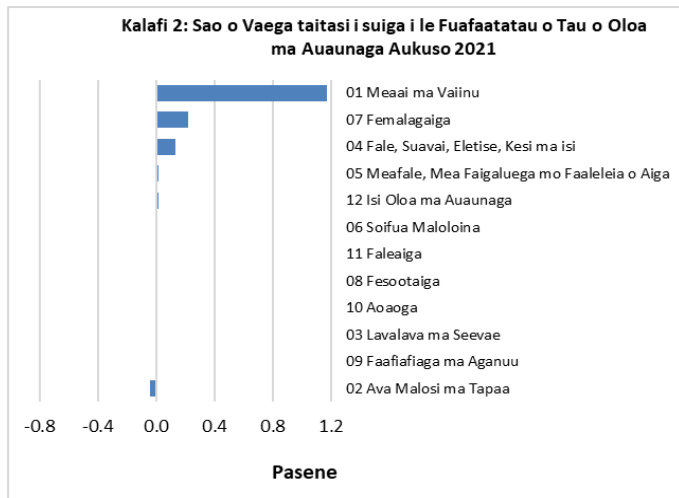

O Sao o Vaega Taitasi

O loo faalia i le kalafi 2, o vaega o meaai ma vaiinu, Femalagaiga ma Fale, suāvai, eletise, kesi ma o vaega foi ia na uunaia le si'itaga e 1.5 pasene i le Fuafaatau o Tau o Oloa ma Auaunaga (FTOA).

I le isi itu, e 0.4 pasene ua fa'aititia ai le sao o vaega o Ava malosi ma tapaa.

Faamauga : Ofisa Fuainumera Faamauina

Fuafaatau o Tau o Oloa ma Auaunaga (suiga o pasene)

O le si'itiaga na faamauina mai le masina i le masina mo le vaega Meaai ma vaiinu e 2.8 pasene, Soifua maloloina e 1.9 pasene, Femalagaiga e 1.5 pasene, Fale, suāvai, eletise, kesi ma isi e 1.3 pasene, Meafale ma mea faigaluega mo le faaleleia o aiga e 0.7 pasene, Isi oloa ma auaunaga e 0.4 pasene ma Faleaiga e 0.3 pasene.

I le isi itu, o le vaega o Faafiatiaga ma aganuu na faamauina le paū e 0.6 pasene, Ava malosi ma tapaa, Lavalava ma Seevae na faamauina foi le fa'aititia ai i le 0.3 ma le 0.1 pasene.

E leai ni suiga na faamauina mo vaega o Fesootaiga ma Aoaoga. O loo faaalia mai i le kalafi 3 le suiga o pasene o Aukuso 2021 mai i vaega taitasi pe a faatusa ia Iulai 2021.