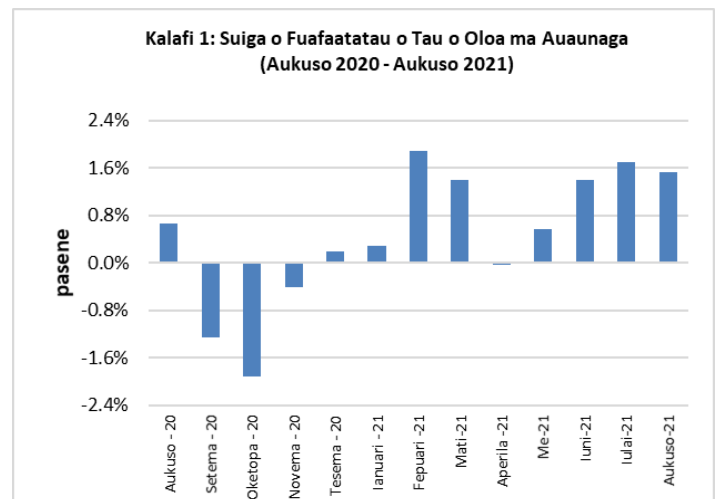

MALO O SAMOA

OFISA O FUIAINUMERA FAAMAUINA

FUAFATATAU O TAU O OLOA MA AUAUNAGA AUKUSO 2021

Faamatalaga Autu :

Fuafaatau o Tau o Oloa ma Auaunaga mo le masina o Aukuso 2021 ua si'itia i le 1.5 pasene pe a faatusa i le masina ua mavae.

- O tau o vaega o Meaai ma Vaiinu ua si'itia i le 2.8 pasene.
- O tau o vaega o Soifua Maloloina ua si'itia foi i le 1.9 pasene.
- O le televave o suiga o tau o Oloa ma auaunaga na faaiuina ia Aukuso 2021 ua paū i le 1.7 pasene.

O Aukuso 2021 faatusa ia Aukuso 2020, na si'itia i le 5.4 pasene.

Aotelega

O le Fuafaatau o Tau o Oloa ma Auaunaga (FTOA) mo le masina o Aukuso 2021 e 1.5 pasene e si'itia ai na i lo'o Iulai 2021 ma e 5.4 pasene na si'itia ai na i lo'o Aukuso 2020.

O le si'itia o tau o vaega o Oloa auina mai fafo i le 2.2 pasene pe a faatusa i le masina ua mavae, e mafua mai i le si'itia o tau na faamauina mo meaai auina mai fafo, fuālaau mo gasegase (amoxicillin) ma suāu'u (penisini, kiso ma karasini), ma o oloa foi nei e telē lo latou sao i le si'itaga e 1.5 pasene i le aotelega o Fuafaatau o Oloa ma Auaunaga.

O vaega o Oloa gaosi i totonu o le atunuu na faamauina ai foi le si'itaga e 0.8 pasene pe a faatusa i le masina ua mavae. Kalafi 1 o lo'o faaalai ai suiga o pasene o le FTOA mai masina taitasi. (Aukuso 2020 ia Aukuso 2021).

Faamaumauga : Ofisa Fuainumera Faamauina