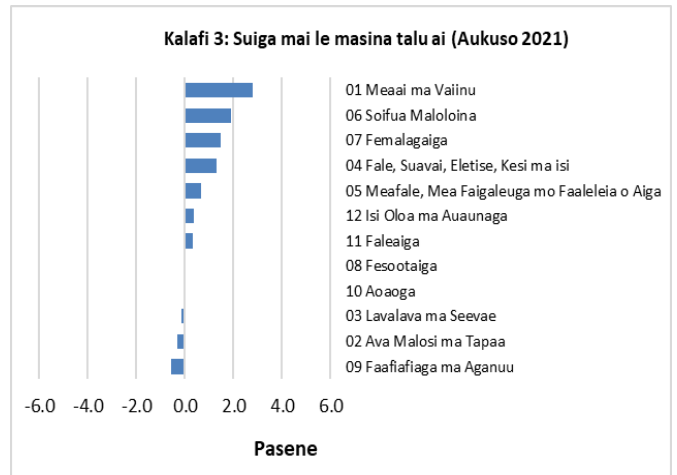

## O Sao o Vaega Taitasi

O loo faalia i le kalafi 2, o vaega o meaai ma vaiinu, Femalagaiga ma Fale, suāvai, eletise, kesi ma o vaega foi ia na uunaia le si'itaga e 1.5 pasene i le Fuafaatau o Tau o Oloa ma Auaunaga (FTOA).

I le isi itu, e 0.4 pasene ua fa'aititia ai le sao o vaega o Ava malosi ma tapaa.

Faamauga : Ofisa Fuainumera Faamauina

## Fuafaatau o Tau o Oloa ma Auaunaga (suiga o pasene)

O le si'itiaga na faamauina mai le masina i le masina mo le vaega Meaai ma vaiinu e 2.8 pasene, Soifua maloloina e 1.9 pasene, Femalagaiga e 1.5 pasene, Fale, suāvai, eletise, kesi ma isi e 1.3 pasene, Meafale ma mea faigaluega mo le faaleleia o aiga e 0.7 pasene, Isi oloa ma auaunaga e 0.4 pasene ma Faleaiga e 0.3 pasene.

I le isi itu, o le vaega o Faafiatiaga ma aganuu na faamauina le paū e 0.6 pasene, Ava malosi ma tapaa, Lavalava ma Seevae na faamauina foi le fa'aititia ai i le 0.3 ma le 0.1 pasene.

E leai ni suiga na faamauina mo vaega o Fesootaiga ma Aoaoga. O loo faaalia mai i le kalafi 3 le suiga o pasene o Aukuso 2021 mai i vaega taitasi pe a faatusa ia Iulai 2021.