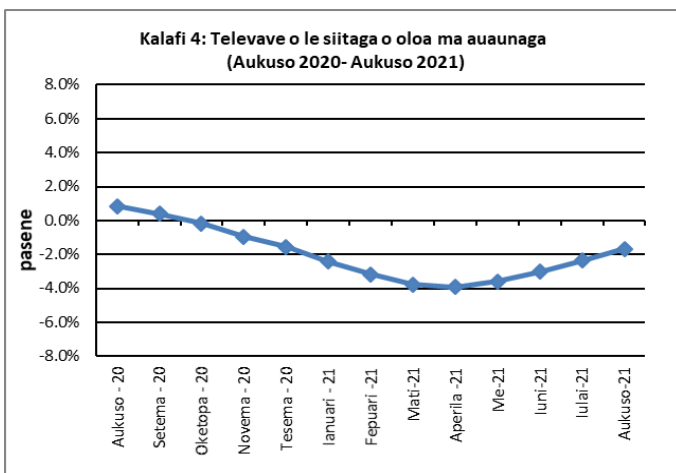

O le si'itia o tau na faamauina mo pepa falelêtaua na atagia i le 0.4 pasene na si'itia ai le vaega o Isi oloa ma auunaga.

Faafiagiaga ma Aganuu

O le vaega o Faafiagiaga ma aganuu na faamauina ai le paū e 0.6 o pasene e mafua mai i le fa'aitiitia o tau na faamauina mo televise (LCD).

Fuafaatatau faavae o Oloa ma Auunaga

O le Fuafaatatau Faavae o Tau o Oloa ma Auunaga mo le masina o Aukuso 2021 na faamauina ai le si'itia i le 1.6 pasene pe a faatusa i le masina o Iulai 2021, ma e 4.0 pasene ua si'itia ai pe a faatusa ia Aukuso 2020. O le vaega Fuafaatatau Faavae o Oloa auina mai fafo na faamauina ai le si'itiaga e 2.2 pasene, ao le Fuafaatatau Faavae o Oloa gaosi i totonu o le atunu'u na faamauina ai foi le si'itaga e 0.1 pasene.

Televave o le Siitiaga o Tau o Oloa ma Auunaga

O le televave o suiga o tau o Oloa ma auunaga na faaiuina ia Aukuso 2021 ua fa'aitiitia i le 1.7 pasene. I le sefululua masina e faaiuina ia Aukuso 2020, e 0.9 pasene e televave ai. O loo faaalai i le kalafi 4 le aotelega o le televave i le si'itia o tau o Oloa ma auunaga (Aukuso 2020 – Aukuso 2021).

Ua faapipi'i atu pusa ma kalafi o loo iai auiliiliga manino mo le silafia.

Faamatalaga :

O le Fuafaatatau o Tau o Oloa ma Auunaga (CPI) e fuaina ai le televave o le si'itia o tau o oloa ma auunaga mo Samoa. O loo ua tuufaatasia e fuaina ai suiga i tau o oloa ma auunaga e faaogaina e aiga i Samoa.

O le isi Ripoti o le Fuafaatatau o Tau o Oloa ma Auunaga o le a tufatufaina atu i le aso 11 o Oketopa 2021.

Faamaumaga : Ofisa Fuainumera Faamauina