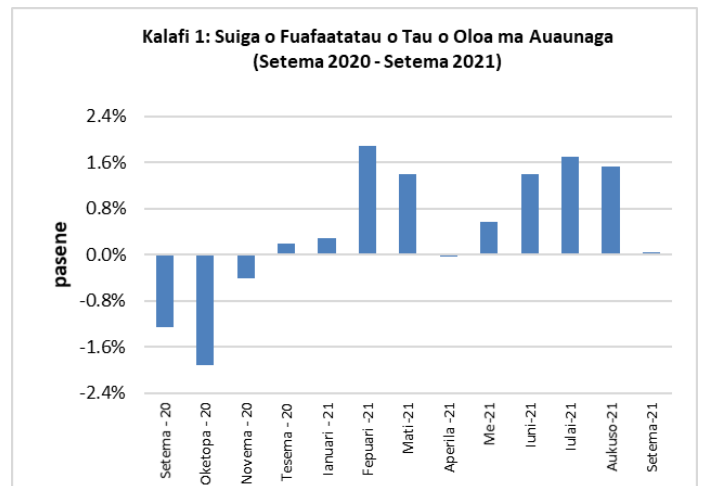

MALO O SAMOA

OFISA O FUIAINUMERA FAAMAUINA

FUAFaatataU o Tau o Oloa ma Auaunaga Setema 2021

Faamatalaga Autu :

FuafaataU o Tau o Oloa ma Auaunaga mo le masina o Setema 2021 na si'itia i le 0.04 pasene pe a faatusa i le masina ua mavae.

- O tau o vaega o Femalagaiga ua si'itia i le 1.5 pasene.
- O tau o vaega o Meaai ma Vaiinu ua fa'aititia i le 0.5 pasene.
- O le televave o suiga o tau o Oloa ma Auaunaga i le tausaga faaiuina ia Setema 2021 ua pa'u i le 0.8 pasene.

O Setema 2021 faatusa ia Aukuso 2020, ua si'itia i le 6.8 pasene.

Aotelega

O le FuafaataU o Tau o Oloa ma Auaunaga (FTOA) mo le masina o Setema 2021 na faamauina le si'itia i le 0.04 pasene pe a faatusa ia Aukuso 2021 ma e 6.8 pasene e maualuga ai na i loo Setema 2020.

O le si'itia o vaega o Oloa auina mai fafo i le 0.1 pasene na atagia mai i le si'itia o tau na faamauina mo suau'u (penisini, kiso ma karasini), ao Oloa gaosi i totonu o le atunuu na faamauina ai e leai se suiga pe a faatusa i le masina ua mavae. Kalafi 1 o loo faaalua ai suiga o pasene mai masina i le masina i vaega uma o FuafaataU o Tau o Oloa ma Auaunaga mai ia Setema 2020 ia Setema 2021.

Faamaumauga : Ofisa Fuainumera Faamauina