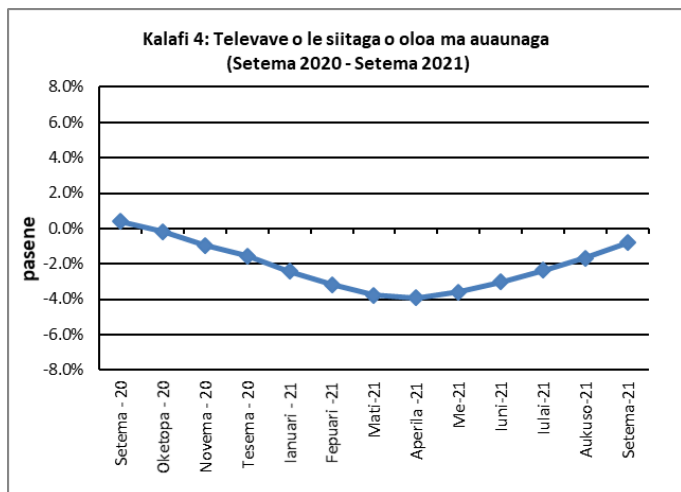

Fuafaatatau faavae o Oloa ma Auaunaga

O le Fuafaatatau Faavae o Tau o Oloa ma Auaunaga mo le masina o Setema 2021 na faamauina ai le fa'aitiitia i le 0.3 pasene pe a faatusa i le masina o Aukuso 2021, ma e 5.9 pasene ua si'itia ai pe a faatusa ia Setema 2020. O le vaega Fuafaatatau Faavae o Oloa auina mai fafano na faamauina ai le paū e 0.4 pasene, ao le Fuafaatatau Faavae o Oloa gaosi i totonu o le atunu'u na faamauina ai le si'itaga e 0.1 pasene pe a faatusa i le masina ua mavae.

Televave o le Siitiaga o Tau o Oloa ma Auaunaga

O le televave o suiga o tau o Oloa ma auaunaga na faaiuina ia Setema 2021 ua fa'aitiitia i le 0.8 pasene. I le sefululua masina na faaiuina ia Setema 2020, e 0.4 pasene e televave ai. O loo faaalua i le kalafi 4 le aotelega o le televave o le si'itaga o tau o oloa ma auaunaga (Setema 2020 – Setema 2021).

Faamaumaga : Ofisa Fuainumera Faamauina

Ua faapipi'i atu pusa ma kalafi o loo iai auiliiliga manino mo le silafia.

Faamatalaga :

O le Fuafaatatau o Tau o Oloa ma Auaunaga (CPI) e fuaina ai le televave o le si'itia o tau o oloa ma auaunaga mo Samoa. O loo ua tuufaatasia e fuaina ai suiga i tau o oloa ma auaunaga e faaogaina e aiga i Samoa.

O le isi Ripoti o le Fuafaatatau o Tau o Oloa ma Auaunaga o le a tufatufaina atu i le aso 09 o Novema 2021.

Vaega o le Tamaoaiga
FMFM II Building, Level 1
P O Box 1151
Apia, Samoa

Telefoni: (685) 62014/62015
Fax: (685) 24675
Imeli: info.sta
OFISA O FUAINUMERA

ts@sbs.gov.ws
Upega Tafailagi: www.sbs.gov.ws