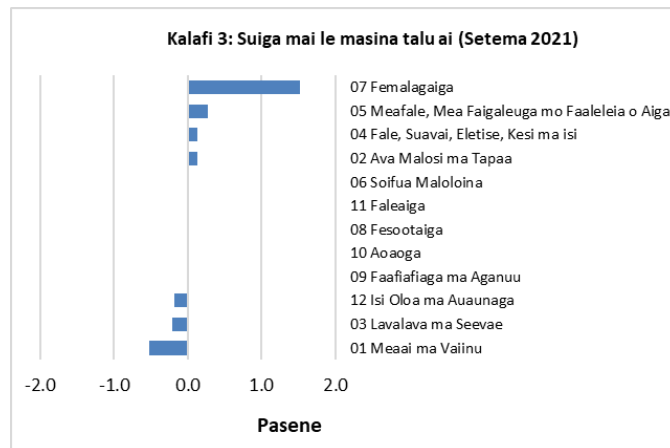

Faamaumauga : Ofisa Fuainumera Faamauina

Oloa auina mai fafo

O le vaega o Oloa auina mai fafo mo le fuafaatau o tau o oloa ma auaunaga na faamauina le si'itia ai i le 0.1 pasene pe a faatusa i le masina ua mavae. O le si'itiaga na faamauina e mafua mai I le maualuga o tau na faamauina mo suau'u (penisini, kiso ma karasini) ma vali fale.

Oloa gaosi i totonu o le atunuu

E leai se suiga na faamauina i le vaega o Oloa gaosi i totonu o le atunuu.

Femalagaiga.

O le si'itia o tau na faamauina mo suau'u (penisini ma kiso) na atagia mai i le si'itaga e 1.5 pasene.

Meafale ma mea Faigaluega mo le faaleleia o Aiga

E 0.3 pasene ua si'itia ai le vaega o Meafale ma mea faigaluega mo le faaleleia o aiga, e mafua mai i le si'itia o tau na faamauina mo fasimoli e faamama ai lavalava.

Meaai ma Vaiinu

O le paū e 0.5 pasene i le vaega o Meaai ma vaiinu na mafua mai i le fa'aititia o tau na faamauina mo vaemoa, l'a fou (l'a lapoa), koko samoa ma tamato.