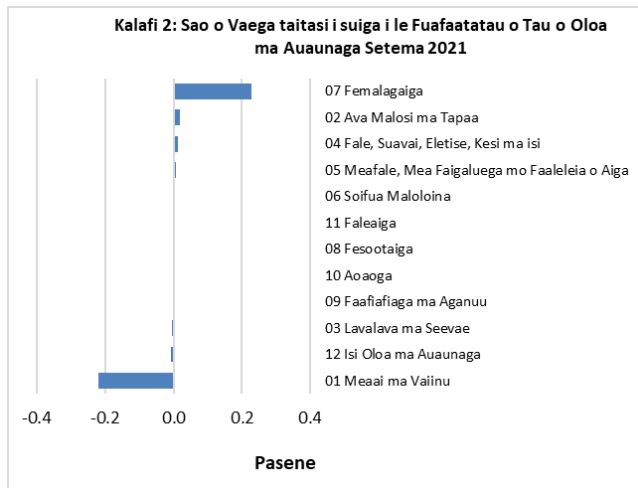

### Aotelega

O le FuafaataU o Tau o Oloa ma Auaunaga (FTOA) mo le masina o Setema 2021 na faamauina le si'itia i le 0.04 pasene pe a faatusa ia Aukuso 2021 ma e 6.8 pasene e maualuga ai na i loo Setema 2020.

O le si'itia o vaega o Oloa auina mai fafo i le 0.1 pasene na atagia mai i le si'itia o tau na faamauina mo suau'u (penisini, kiso ma karasini), ao Oloa gaosi i totonu o le atunuu na faamauina ai e leai se suiga pe a faatusa i le masina ua mavae. Kalafi 1 o loo faaalua ai suiga o pasene mai masina i le masina i vaega uma o FuafaataU o Tau o Oloa ma Auaunaga mai ia Setema 2020 ia Setema 2021.

Faamaumauga : Ofisa Fuainumera Faamauina

## O Sao o Vaega Taitasi

I le Kalafi 2, e 0.2 pasene na si'itia ai le sao o vaega Femalagaiga.

O vaega o Meaai ma vaiinu na fa'aititia lona sao i le 0.2 pasene.

Faamaumauga : Ofisa Fuainumera Faamauina