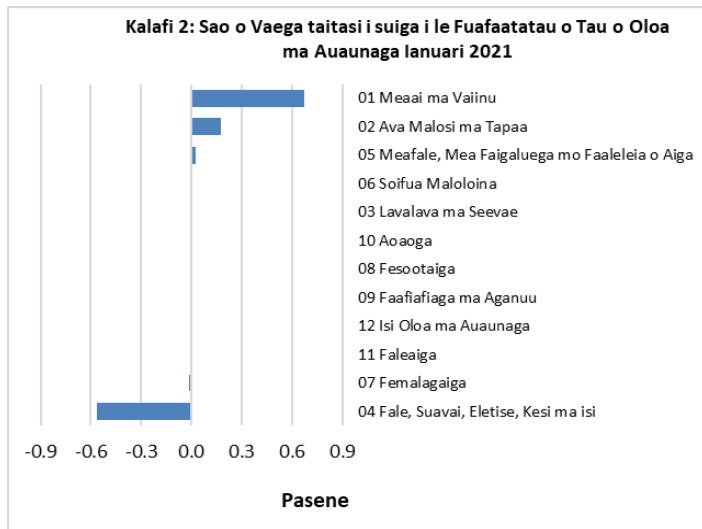

O Sao o Vaega Taitasi

O loo faaalua i le kalafi 2, vaega o Meaai ma vaiinu ma Ava malosi ma Tapaa na telē lo laua sao i le si'itaga e 0.3 pasene i le aotelega o le Fuafaatatau o Tau o Oloa ma Auaunaga (FTOA).

O le vaega o Fale, Suavai, Eletise ma Isi na faamauina le fa'aitiitia lona sao e 0.58 pasene.

Faamaumaga : Ofisa Fuainumera Faamauina

Fuafaatatau o Tau o Oloa ma Auaunaga (suiga o pasene)

E 0.3 pasene na si'itia ai le aotelega, na mafua mai ona o le si'itaga e 1.7 pasene i le vaega o Meaai ma Vaiinu. Na faapea foi ona faamauina si'itia o vaega o Ava malosi ma Tapaa e 1.2 pasene, vaega Soifua maloloina e 1.2 pasene, vaega o Meafale ma mea faigaluega mo le faaleleia o aiga e 0.9 pasene ma vaega Lavalava ma seevae e 0.1 pasene.

I le isi itu, vaega o Fale, Suavai, Eletise ma Isi na faamauina ai le paū e 5.5 pasene. Vaega o Faafiafiaga ma aganuu faapea Faleaiga na faamauina ai le fa'aitiitia e 0.9 ma le 0.4 pasene, ao le vaega o Femalagaiga ma Isi oloa ma auaunaga o vaega ia e lua na faamauina ai paū e 0.1 pasene.

E leai ni suiga na faamauina mo vaega o Fesootaiga ma Aoaoga. O loo faaalua mai i le Kalafi 3 le suiga o pasene o vaega taitasi mai ia Tesema 2020.