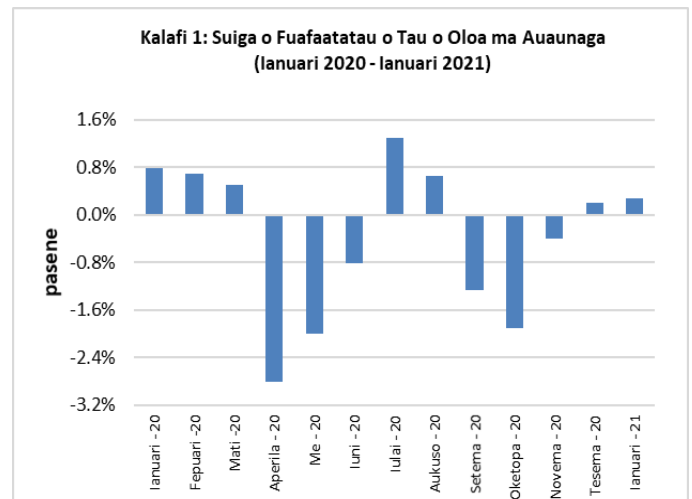

Faamaumaga : Ofisa Fuainumera Faamauina