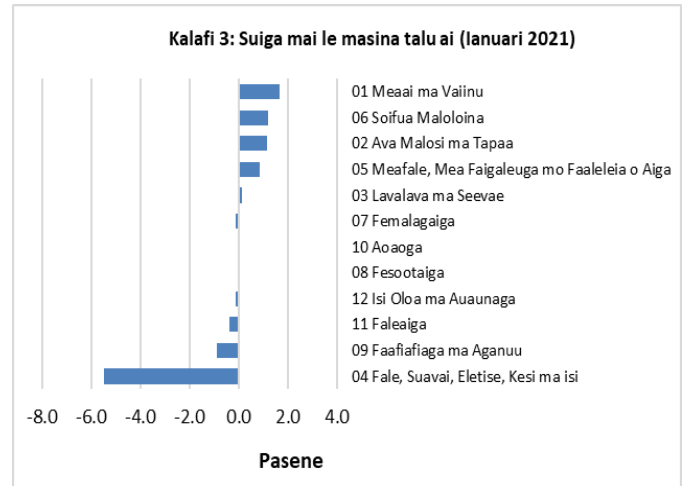

Faamaumaga : Ofisa Fuainumera Faamauina

Oloa Auina mai Fafo.

O oloa auina mai fafo i le Fuafaatatau o Tau o Oloa ma Auaunaga (FTOA) na faamauina ai le si'itia i le 1.8 pasene pe a faatusa atu i le masina ua mavae. O le si'itaga na faamauina e mafua mai i le si'itia o tau vae moa, mamoe, aniani, pateta, ava malosi, fualaaui mo gasegase ma fasi moli faamama lavalava.

Oloa Gaosi i Totonu o le Atunuu

O paū o tau na faamauina mo inute o le eletise, talo, ia fou (fasi ia ma ia lapoa), koko samoā ma taamu na mafua ai fa'aitiitia i le 1.2 pasene i vaega o oloa gaosi i totonu o le atunuu.

Meaai ma Vaiinu

O le si'itia e 1.7 pasene i le vaega o Meaai ma vaiinu na atagia mai i le si'itia o tau na faamauina mo vae moa, mamoe, ia fou (tau ia), kapisi saina, fuamoa, aniani, kukama, pateta ma kapisi lapotopoto.

Ava malosi ma Tapaa.

O le vaega o Ava malosi ma tapaa na faamauina ai si'itaga e 1.2 pasene e mafua ona o le si'itia o tau na faamauina mo pia, ava malosi ma ava samoā.

Soifua Maloloina.

E 1.2 pasene na si'itia ai le vaega o Soifua maloloina na mafua ona o le si'itia o tau na faamauina mo fualaaui tui.