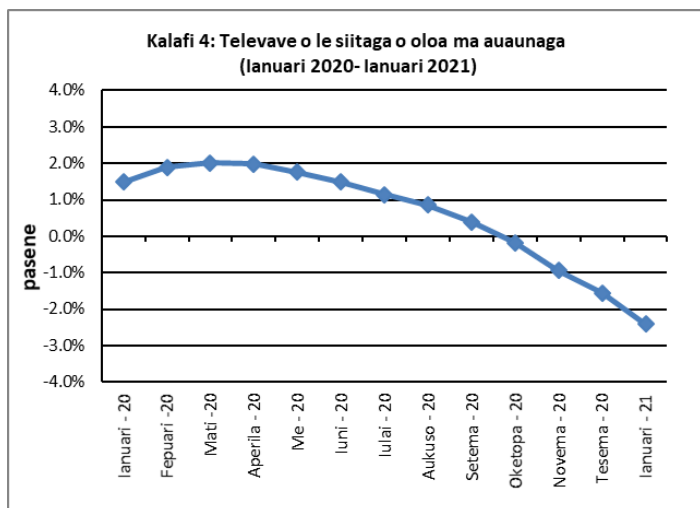

Fuafaatatau Faavae o Tau o Oloa ma Auaunaga^{1/}

O le Fua Faatatau Faavae o Tau o Oloa ma Auaunaga mo le masina Ianuari 2021 na faamauina ai le si'itaga e 1.4 pasene pe a faatusa atu ia Tesema 2020, ae 2.3 pasene ua fa'aitiitia ai pe ā faatusa atu ia Ianuari 2020. Vaega o Oloa auina mai fafo na faamauina ai le si'itia i le 2.1 pasene, ae o le vaega o Oloa gaosi i totonu o le atunuu na faamauina ai e leai se suiga pe a faatusa i le masina ua tuanai.

Televave o le siitaga o Tau o Oloa ma Auaunaga

O le saosaoa o le si'itia o tau o oloa ma auaunaga na faaiuina ia Ianuari 2021 ua faaitiitia i le 2.4 pasene. I le sefululua masina na faai'uina ia Ianuari 2020 o le saosaoa o le si'itaga e 1.5 pasene. O loo faaalua i le kalafi 4 le aotelega o le televave o le si'itia o tau o oloa ma auaunaga (Ianuari 2020 – Ianuari 2021).

Ua faapipi'i atu pusa ma kalafi o loo iai auiliiliga manino mo le silafia.

Faamatalaga :

O le Fuafaatatau o Tau o Oloa ma Auaunaga (CPI) e fuaina ai le televave o le si'itia

o tau o oloa ma auaunaga mo Samoa. O loo ua tuu faatasia e fuaina ai suiga i tau o oloa ma auaunaga e faaogaina e aiga i Samoa.

O le isi Ripoti o le Fuafaatatau o Tau o Oloa ma Auaunaga o le a tufatufaina atu i le aso 9 Mati 2021

OFISA O FUAINUMERA

*Vaega o le Tamaoaiga
FMFM II Building, Level 1
P O Box 1151
Apia, Samoa*

*Telefoni: (685) 62014/62015
Fax: (685) 24675
Imeli: info.stats@sbs.gov.ws
Upega Tafailagi: www.sbs.gov.ws*

Faamaumaga : Ofisa Fuainumera Faamauina