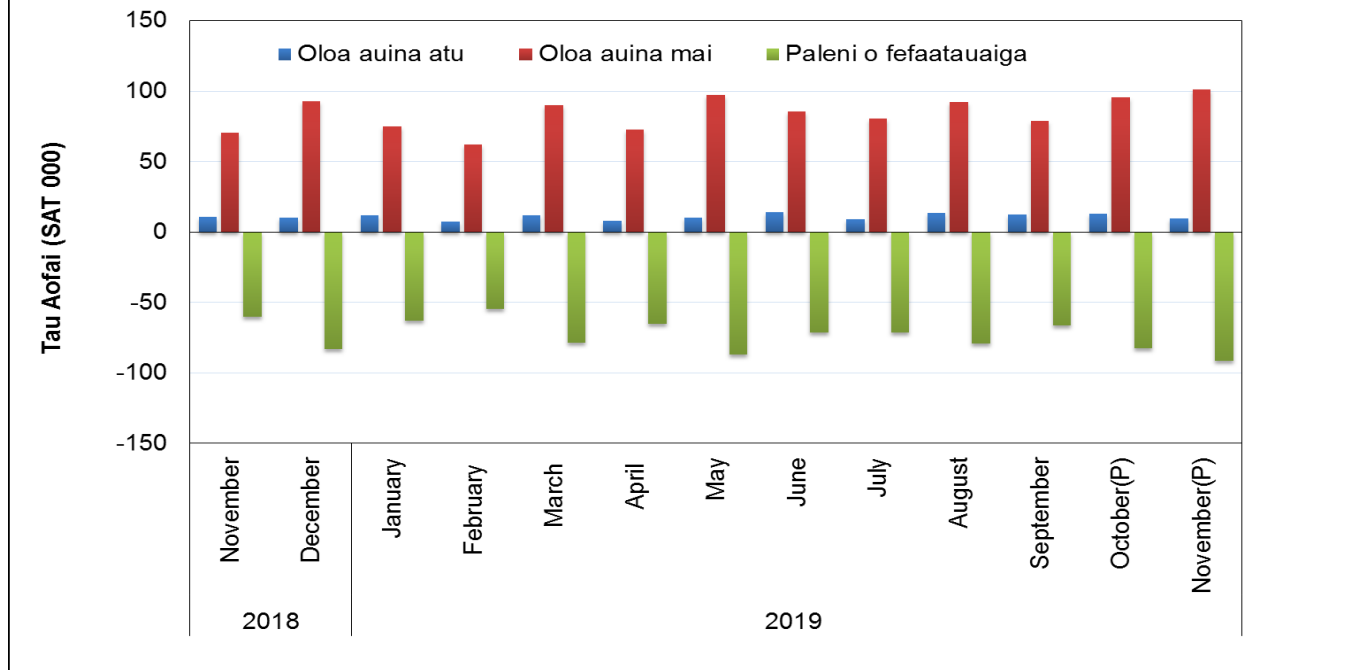

Tau Aofai o Fefaatauaiga o Oloa

Masina taitasi

Faamaumaga: Ofisa o Fuainumera Faamauina

Faamatalaga

O fuainumera autu manaomia mo le tuufaatasia o lenei ripoti o loo aoina mai i pepa faatumu mo fefaatauiga pe a kilia oloa auina atu/auina mai i Samoa i le Matagaluega o Tupe (Ofisa o Tiute).

O le lipoti o le masina o Tesema 2019, ua fuafuaina e faalauiloa i le aso 19 Fepuari, 2020.