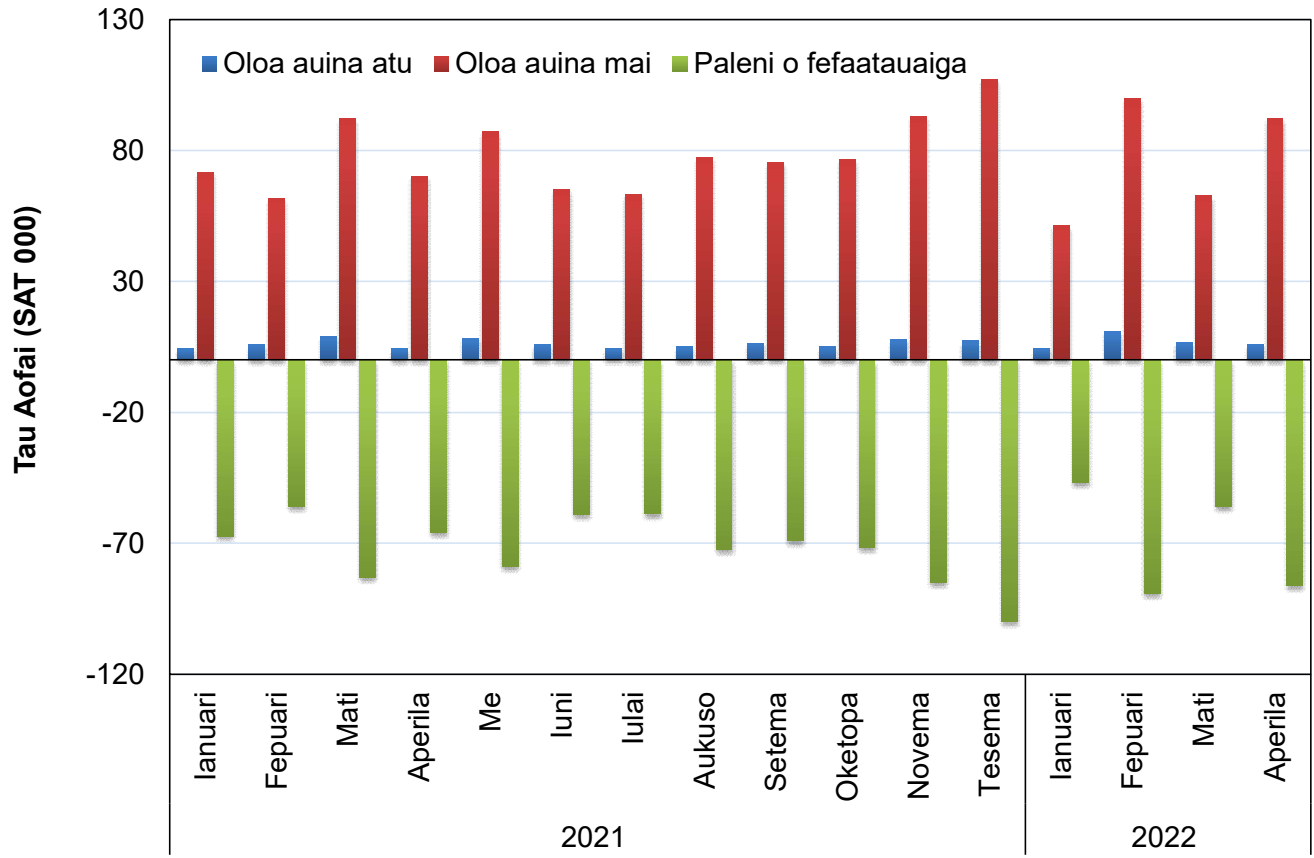

Tau Aofai o Fefa'ataua'iga o Oloa i Masina Taitasi

Faamaumauga: Ofisa o Fuainumera Faamauina

Faamatalaga

O fuainumera autu manaomia mo le tuufaatasia o lenei ripoti o loo aoina mai i pepa faatumu mo fefaatauaiga pe a kilia oloa auina atu/auina mai i Samoa i le Matagaluega Tiute ma Tupe Maua.

O le Ripoti o le masina o Me 2022, ua fuafuaina e faalauiloa i le aso 18 Iulai 2022.

Fiu Faolatane Ponifasio Vasa
Sui Faamau Fuainumera a le Malo/Pule Sili