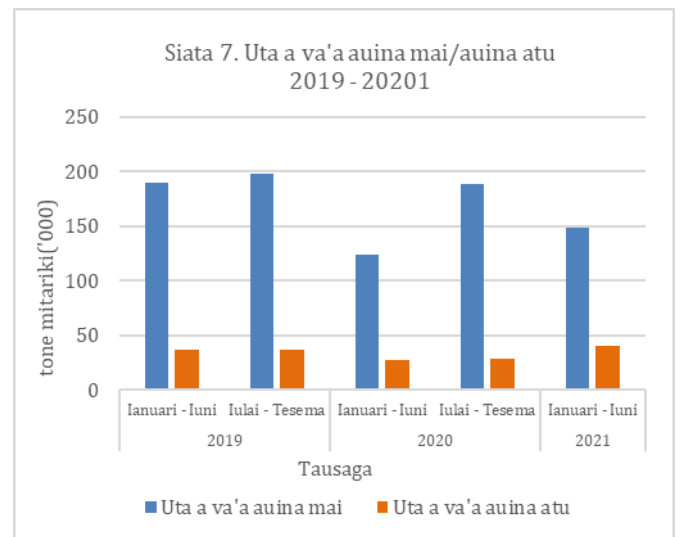

Faamaumauga: Ofisa o Fuainumera Faamauina

O le ripoti mo le 'afa tausaga mulimuli 2021 (Iulai – Tesema) o le a fa'alauloia lea I le masina o Mati 2022.

Aliimuamua Malaefono Tauā-T Faasalaina
Government Statistician/ (CEO)

³ Va'a e iai faamatalaga talafeagai

⁴ Va'a taunu'u mai ma uta

⁵ Va'a na fo'i ma uta