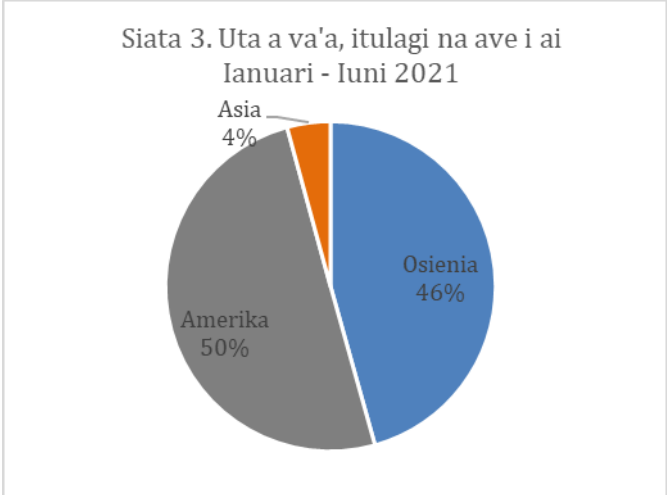

**Uta taunu'u mai ma Va'a**

E (89)<sup>1</sup> va'a na taunu'u mai ma uta, sa fa'amauina ai le mamafa atoa o uta e 149,976 tone mitariki. O le 49 pasene (73,298 tone mitariki) o uta oloa, na aumai mai le itulagi o le Oseania (o le tele na aumai mai Fiti ma Niu Sila), 41 pasene (61,417 tone mitariki) na aumai mai le atu Asia (o le tele na aumai Sigapoa), 10 pasene (15,158 tone mitariki) na aumai mai le atu Amerika.

Taga'i i le siata 2.

<sup>1</sup> E na o va'a na taunu'u mai ma uta

Fa'amaumauga: Ofisa o Fuainumera Fa'amauina

**Uta auina atu a Vaa**

E (61)<sup>2</sup> va'a na fo'i ma uta, na fa'amauina ai le mamafa atoa o uta e 40,961 tone mitariki. O le 50 pasene (20,517 tone mitariki) o uta, na ave i le itulagi o Amerika, 46 pasene (18,702 tone mitarika) na ave i le itulagi Oseania (ole tele na ave I Toga) ma le 4 pasene (1,742 tone mitariki) na ave i le atu Asia (ole tele na ave I Saina).

Taga'i I le siata 3.

Fa'amaumauga: Ofisa o Fuainumera Fa'amauina

<sup>2</sup> E na o vaa na foi ma uta

**Va'a na aumai/ave uta**

O le (91)<sup>3</sup> o va'a na taunu'u I le uafu o Apia, e na o le 89 va'a na fa'amauina na aumai uta ae 61 va'a na fa'amauina na fo'i ma ave uta.