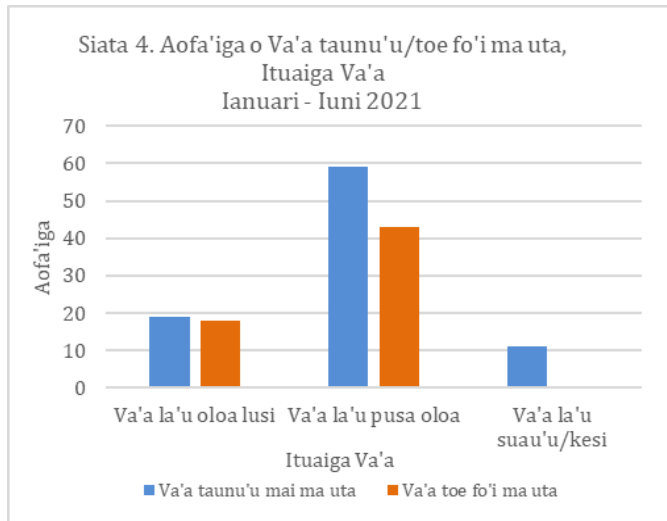

Va'a na aumai/ave uta

O le (91)³ o va'a na taunu'u I le uafu o Apia, e na o le 89 va'a na fa'amauina na aumai uta ae 61 va'a na fa'amauina na fo'i ma ave uta.

O le 89 o va'a na aumai uta, e 59 va'a la'u pusa oloa, 19 va'a la'u 'oloa lusi ma le 11 o va'a suau'u/kesi. Ae o le 61 o va'a na toe foi ma uta, e 43 va'a la'u pusa 'oloa ma le tolu 18 va'a la'u 'oloa lusi.

O siata 4 and 5 o lo'o fa'ailoa atu i kalafi le aofa'iga o va'a na aumai/ave uta ma ituaiga va'a i le piriota o lo'o ripotia.

Fa'amaumauga: Ofisa o Fuainumera Fa'amauina