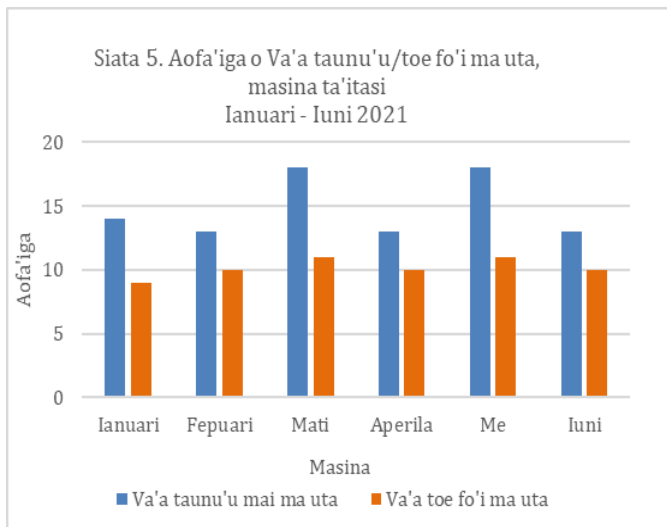

Fa'amaumauga: Ofisa o Fuainumera Fa'amauina

I le au'ili'iliina o ripoti ta'i ono masina i le lua tausaga talu ai (2019-2021) o lo'o fa'ailoa mai ai o le aofa'iga o va'a⁴ taunu'u mai, e i le va o le 89 ma le 128 ae o va'a⁵ toe foi e i le va o le 61 ma le 104

Tagai i le siata 6.

O uta a va'a taunu'u mai e i le va o le 124,271 ma le 190, 8657 tone mitariki ae o uta a vaa na ave e I le va o le 18,649 to 40,962 tone mitariki. Tagai I le siata 7.