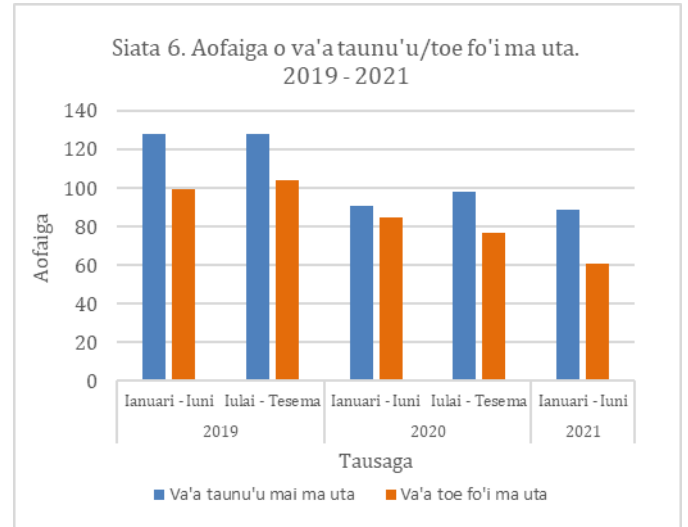

Fa'amaumauga: Ofisa o Fuainumera Fa'amauina