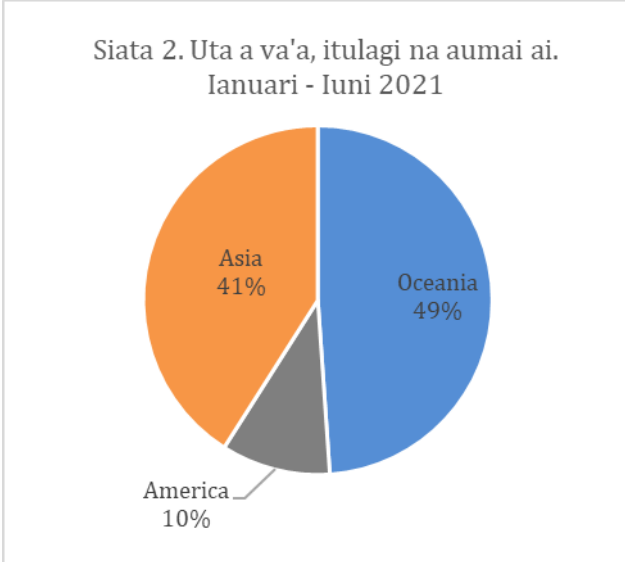

Oototoga o le ono masina

- Aofa'iga o va'a taunu'u I le uafu o Apia e 170.
- Aofa'iga o va'a e iai fa'amatalaga talafeagai 91. E 59 va'a la'u pusa oloa, 21 va'a la'u oloa lusi ma le 11 o va'a suau'u/kesi.
- E 89 va'a na taunu'u mai ma uta oloa.
- E 61 va'a na fo'i ma ave uta oloa.

Aotelega

Aofa'iga o va'a

O le aofa'iga o va'a fa'avaomalo na taunu'u I le uafu o Apia na fa'amauina mo le ono masina muamua (Ianuari-luni) o le 2021 e 170. E 91 va'a na iai fa'amatalaga talafeagai mo le tu'ufa'atasia o lenei ripoti ma o nei va'a na fa'amauina e 59 va'a la'u pusa oloa, 21 va'a la'u oloa lusi ma va'a suau'u/kesi e 11. E 79 va'a e le'i fa'aaogaina I le tu'ufa'atasia o lenei ripoti ona e leai ni fa'amatalaga talafeagai ma o nei va'a e aofia ai va'a su'esu'e, va'a faila, va'a meli ma va'a fagota.

Taga'i I le siata 1.

Siata 1. Aofa'iga o Va'a, ituaiga ma pasene

Ituaiga o Va'a	Aofa'iga	Pasene
Aofa'iga	91	100.0%
Va'a la'u pusa oloa	59	64.8%
Va'a la'u oloa lusi	21	23.1%
Va'a la'u suau'u/kesi	11	12.1%

Uta taunu'u mai ma Va'a

E (89)¹ va'a na taunu'u mai ma uta, sa fa'amauina ai le mamafa atoa o uta e 149,976 tone mitariki. O le 49 pasene (73,298 tone mitariki) o uta oloa, na aumai mai le itulagi o le Oseania (o le tele na aumai mai Fiti ma Niu Sila), 41 pasene (61,417 tone mitariki) na aumai mai le atu Asia (o le tele na aumai Sigapoa), 10 pasene (15,158 tone mitariki) na aumai mai le atu Amerika.

Taga'i i le siata 2.

¹ E na o va'a na taunu'u mai ma uta

Fa'amaumauga: Ofisa o Fuainumera Fa'amauina

Uta auina atu a Vaa

E (61)² va'a na fo'i ma uta, na fa'amauina ai le mamafa atoa o uta e 40,961 tone mitariki. O le 50 pasene (20,517 tone mitariki) o uta, na ave i le itulagi o Amerika, 46 pasene (18,702 tone mitarika) na ave i le itulagi Oseania (ole tele na ave I Toga) ma le 4 pasene (1,742 tone mitariki) na ave i le atu Asia (ole tele na ave I Saina).

Taga'i I le siata 3.