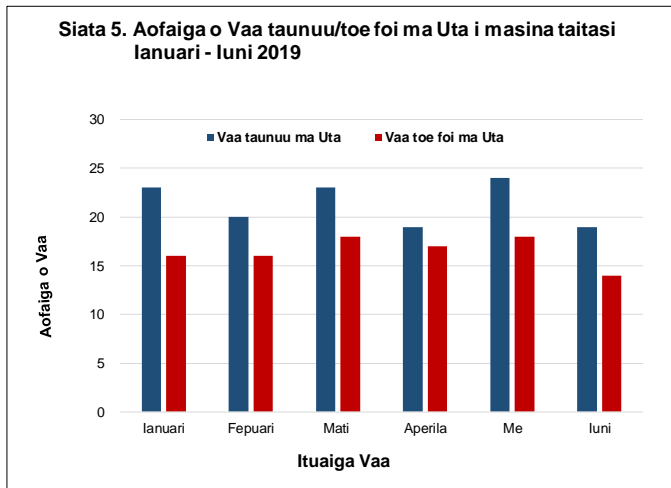

Faamaumauga: Ofisa o Fuainumera Faamauina

I le auiliiliina o ripoti tai ono (6) masina i le lua (2) tausaga taluai (2016-2019), o loo faailoa mai ai o le aofaiga o va'a⁴ taunu'u mai, e i le va o le 81 ma le 136 ae o va'a⁵ toe foi e i le va o le 44 ma le 99. Tagai i le siata 6.

O uta a va'a taunuu mai e i le va o le 141,078 ma le 190,370 tone mitariki, ae o uta a va'a na ave e i le va o le 16,457 ma le 37,397 tone mitariki. Tagai i le siata 7.