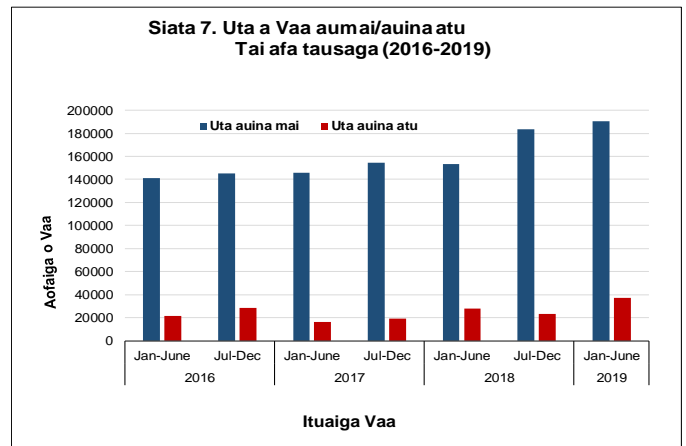

Siata 3. Uta a Vaa, Itulagi na ave iai Ianuari - Iuni 2019

Faamaumauga: Ofisa o Fuainumera Faamauina

<sup>2</sup> E na o vaa na foi ma uta

**Va'a na aumai/ave uta**

O le selau tolusefulu (130)<sup>3</sup> o va'a na taunu'u mai, e na o le selau luavalu (128) va'a na fa'amauina na aumai uta ae ivaiva (99) va'a na fa'amauina na foi ma ave uta.

O le selau luavalu (128) o va'a na aumai uta, e fituvalu (78) va'a la'u pusa oloa, toluiva (39) va'a la'u oloa lusi ma le sefulutasi (11) va'a suau'u/kesi. Ae o le ivaiva (99) o va'a na toe foi ma uta, e onosefulu (60) va'a la'u pusa oloa ma le toluiva (39) va'a la'u oloa lusi. O siata 4 and 5 o loo faailoa atu i kalafi le aofaiga o va'a na aumai/ave uta ma ituaiga va'a i le piriota o loo ripotia.

Faamaumauga: Ofisa o Fuainumera Faamauina

Faamaumauga: Ofisa o Fuainumera Faamauina

I le auiliiliina o ripoti tai ono (6) masina i le lua (2) tausaga taluai (2016-2019), o loo faailoa mai ai o le aofaiga o va'a<sup>4</sup> taunu'u mai, e i le va o le 81 ma le 136 ae o va'a<sup>5</sup> toe foi e i le va o le 44 ma le 99. Tagai i le siata 6.

O uta a va'a taunuu mai e i le va o le 141,078 ma le 190,370 tone mitariki, ae o uta a va'a na ave e i le va o le 16,457 ma le 37,397 tone mitariki. Tagai i le siata 7.

Faamaumauga: Ofisa o Fuainumera Faamauina