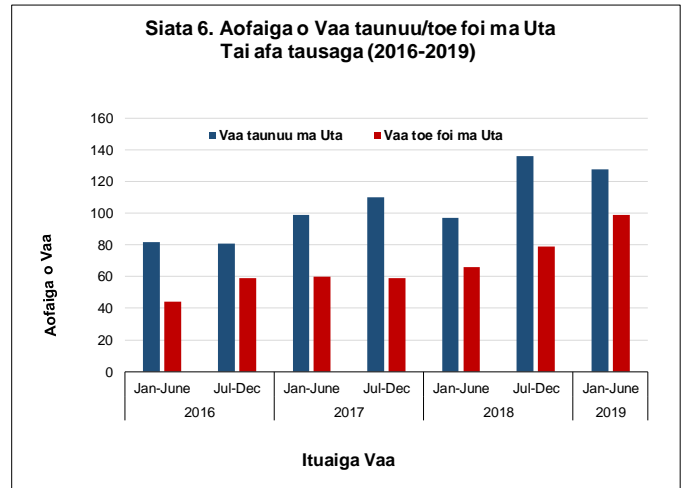

Faamaumauga: Ofisa o Fuainumera Faamauina