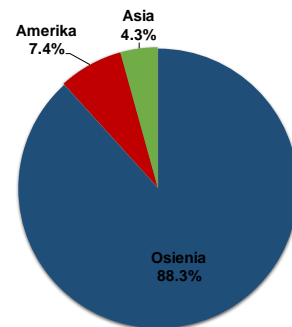

Siata 3. Uta a Vaa, Itulagi na ave iai Ianuari - Iuni 2019

Faamaumauga: Ofisa o Fuainumera Faamauina

² E na o vaa na foi ma uta