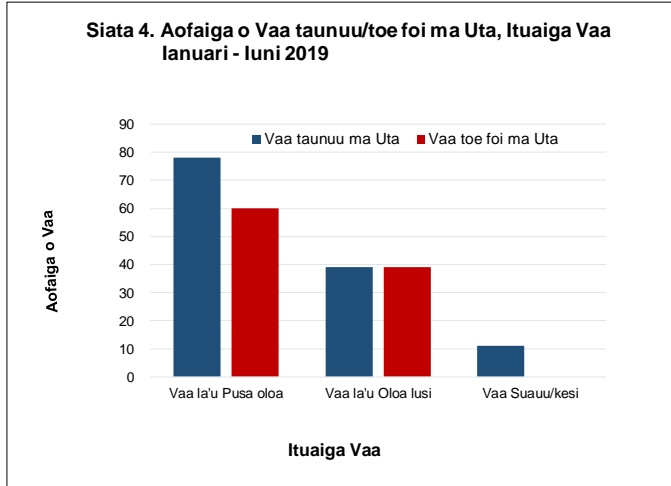

<sup>1</sup> E na o va'a na taunu'u mai ma uta

Siata 2. Uta a Vaa, Itulagi na aumai ai Ianuari - Iuni 2019

Faamaumauga: Ofisa o Fuainumera Faamauina

##### Uta auina atu a Vaa

E ivaiva (99)<sup>2</sup> va'a na foi ma uta, na faamauina ai le mamafa atoa o uta a va'a na ave e 37,397 tone mitariki. O le 88.3 pasene (33,007 tone mitariki) o uta, na ave i le itulagi o Osienia (o le tele na ave i Niu Sila), 7.4 pasene (2,781 tone mitariki) na ave i le atu Amerika (o le tele na ave i Hawaii) ma le 4.3 pasene (1,609 tone mitariki) na ave i le atu Asia (o le tele na ave i Sigapoa ma Iapani). Tagai i le siata 3.

Siata 3. Uta a Vaa, Itulagi na ave iai Ianuari - Iuni 2019

Faamaumauga: Ofisa o Fuainumera Faamauina

<sup>2</sup> E na o vaa na foi ma uta

**Va'a na aumai/ave uta**

O le selau tolusefulu (130)<sup>3</sup> o va'a na taunu'u mai, e na o le selau luavalu (128) va'a na fa'amauina na aumai uta ae ivaiva (99) va'a na fa'amauina na foi ma ave uta.

O le selau luavalu (128) o va'a na aumai uta, e fituvalu (78) va'a la'u pusa oloa, toluiva (39) va'a la'u oloa lusi ma le sefulutasi (11) va'a suau'u/kesi. Ae o le ivaiva (99) o va'a na toe foi ma uta, e onosefulu (60) va'a la'u pusa oloa ma le toluiva (39) va'a la'u oloa lusi. O siata 4 and 5 o loo faailoa atu i kalafi le aofaiga o va'a na aumai/ave uta ma ituaiga va'a i le piriota o loo ripotia.