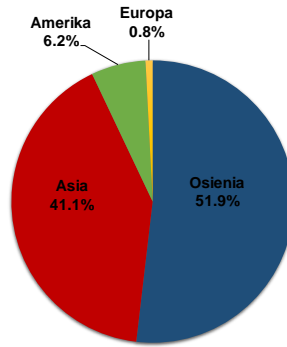

Aotelega

Aofaiga o Vaa taunuu

O le aofaiga o vaa faavaomalo na taunuu i le uafu o Apia na faamauina mo le 6 masina muamua (Ianuari-luni) o le 2019 e toluselau sefululua (312). E selau tolusefulu (130) vaa e iai faamatalaga talafeagai mo le tuufaatasia o lenei ripoti ma o nei vaa na faamauina e fituiva (79) vaa la'u pusa oloa, fasefulu (40) vaa la'u oloa lusi ma le sefulutasi o vaa suauu/kesi. E selau valulua (182) vaa na lei faaagaina i le tuufaatasia o le ripoti ona e leai ni faamatalaga talafeagai ma o nei vaa e aofia ai vaa susesue, vaa faila, vaa meli ma vaa fagota. Tagai i le siata 1.

Siata 1. Aofaiga o vaa, ituaiga ma pasene

Ituaiga o Vaa	Aofaiga	Pasene
Aofaiga	130	100
Vaa la'u Pusa oloa	79	60.8
Vaa la'u Oloa lusi	40	30.8
Vaa Suauu/kesi	11	8.5

Uta taunuu mai ma Vaa

E selau luavalu (128)¹ vaa na taunu'u mai ma uta, sa fa'amauina ai le mamafa atoa o uta e 190,370 tone mitariki. O le 51.9 pasene (98,718 tone mitariki) o uta oloa, na aumai i le itulagi o le Osienia (o le tele na aumai i Niu Sila), 41.1 pasene (78,232 tone mitariki) na aumai i le atu Asia (o le tele na aumai i Sigapoa ma Iapani), 6.2 pasene (11,883 tone mitariki) na aumai i le atu Amerika (o le tele na aumai i USA) ma le 0.8 pasene (1,537 tone mitariki) na aumai i le atu Europa (o le tele na aumai i Poland). Tagai i le siata 2.

¹ E na o va'a na taunu'u mai ma uta

Siata 2. Uta a Vaa, Itulagi na aumai ai Ianuari - Iuni 2019

Faamaumauga: Ofisa o Fuainumera Faamauina

Uta auina atu a Vaa

E ivaiva (99)² va'a na foi ma uta, na faamauina ai le mamafa atoa o uta a va'a na ave e 37,397 tone mitariki. O le 88.3 pasene (33,007 tone mitariki) o uta, na ave i le itulagi o Osienia (o le tele na ave i Niu Sila), 7.4 pasene (2,781 tone mitariki) na ave i le atu Amerika (o le tele na ave i Hawaii) ma le 4.3 pasene (1,609 tone mitariki) na ave i le atu Asia (o le tele na ave i Sigapoa ma Iapani). Tagai i le siata 3.