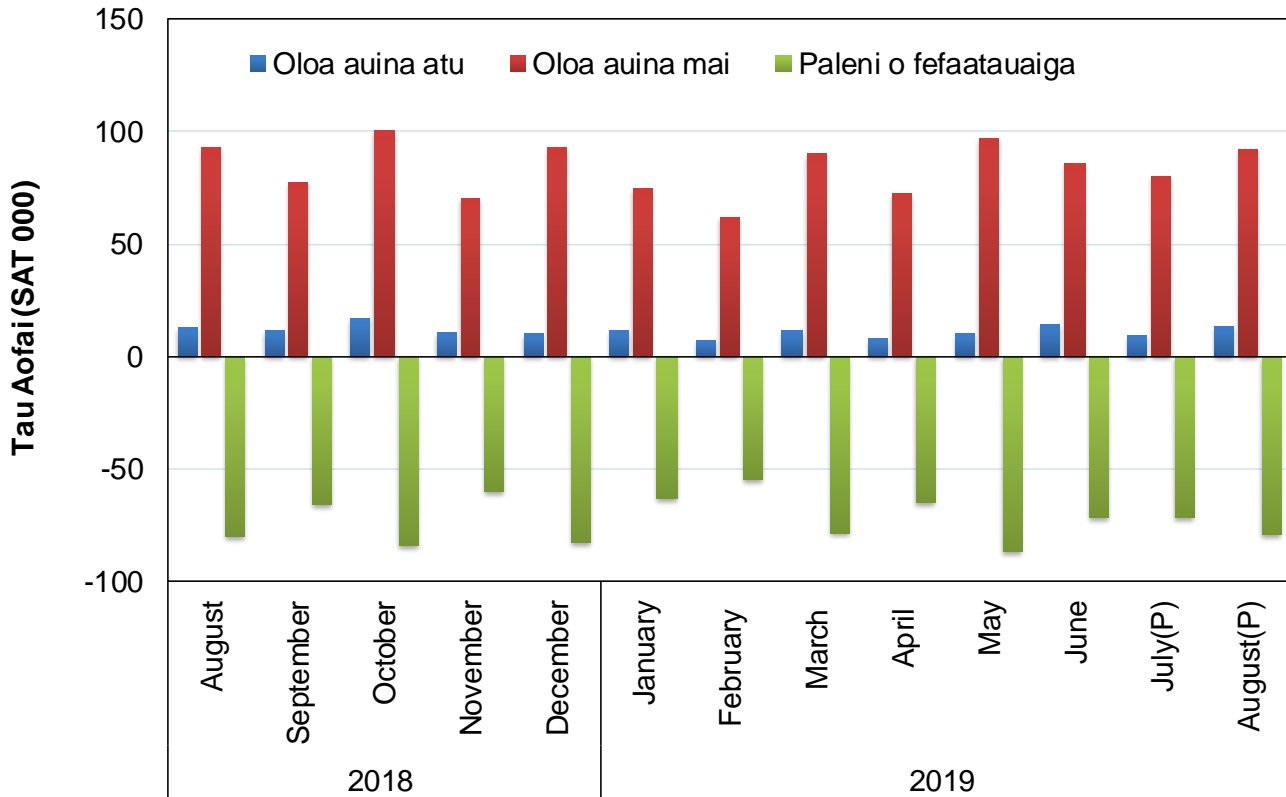

Tau Aofai o Fefaatauaiga o Oloa

Masina taitasi

Faamaumaga: Ofisa o Fuainumera Faamauina

Faamatalaga

O fuainumera autu manaomia mo le tuufaatasia o leni ripoti o loo aoina mai i pepa faatumu mo fefaatauiga pe a kilia oloa auina atu/auina mai i Samoa i le Matagaluega o Tupe (Ofisa o Tiute).

O le lipoti o le masina o Setema 2019, ua fuafuaina e faalauiloa i le aso 11 Novema, 2019.

Aliimuamua Malaefono Taua-T Faasalaina
Faamau Fuainumera/Pule Sili