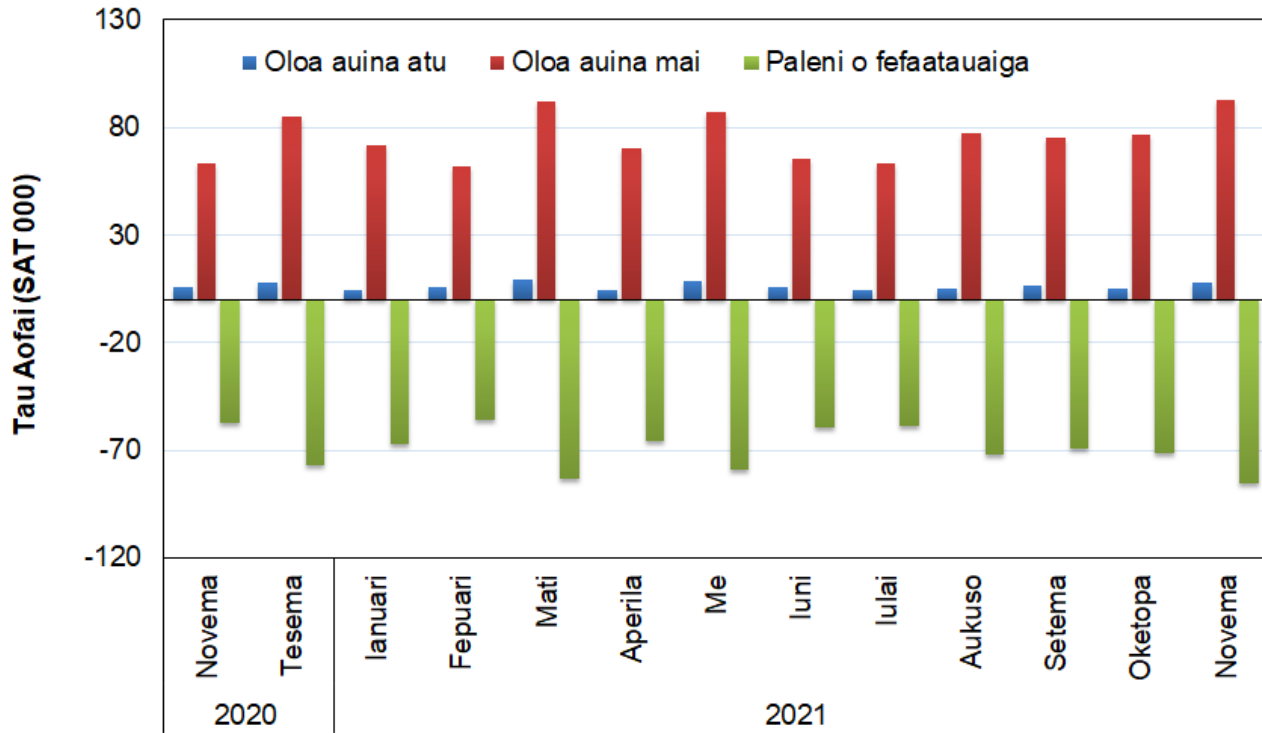

Tau Aofai o Fefa'ataua'iga o Oloa i Masina Taitasi

Faamaumauga: Ofisa o Fuainumera Faamauina

Faamatalaga

O fuainumera autu manaomia mo le tuufaatasia o lenei ripoti o loo aoina mai i pepa faatumu mo fefaatauaiga pe a kilia oloa auina atu/auina mai i Samoa i le Matagaluega o Tiute ma Tupe Maua.

O le lipoti o le masina o Tesema 2021, ua fuafuaina e faalauiloa i le aso 25 Fepuari 2022.

Ta'ala Lilianetelani Hennemann-Leleimalefaga
Sui Faamau Fuainumera a le Malo/Pule Sili