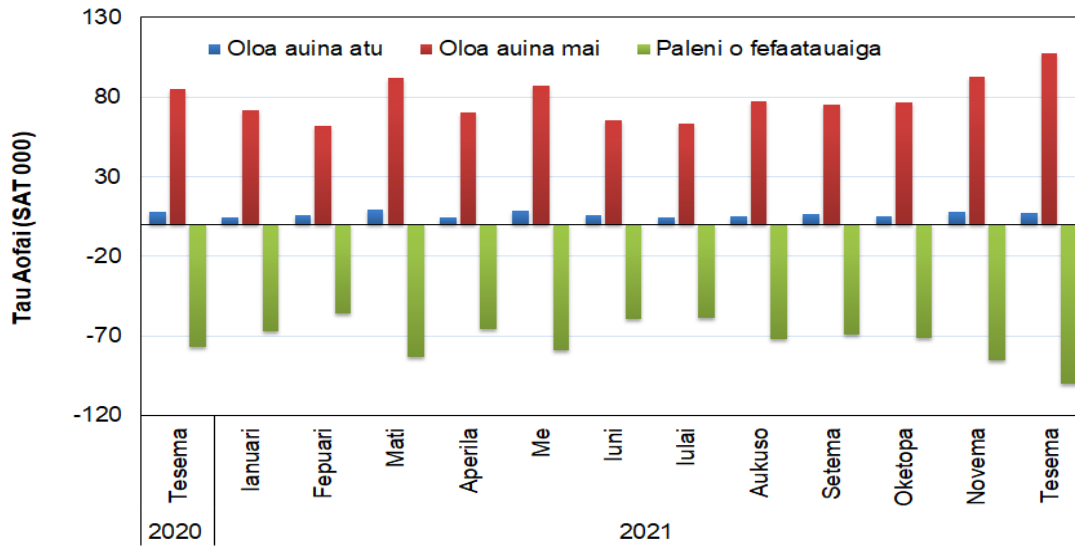

Tau Aofai o Fefa'ataua'iga o Oloa i Masina Taitasi

Faamaumauga: Ofisa o Fuainumera Faamauina

Faamatalaga

O fuainumera autu manaomia mo le tuufaatasia o lenei ripoti o loo aoina mai i pepa faatumu mo fefaatauaiga pe a kilia oloa auina atu/auina mai i Samoa i le Matagaluega o Tiute ma Tupe Maua.

O le lipoti o le masina o Ianuari 2022, ua fuafuaina e faalauiloa i le aso 14 Mati 2022.

Ta'ala Lilianetelani Hennemann-Leleimalefaga
Sui Faamau Fuainumera a le Malo/Pule Sili