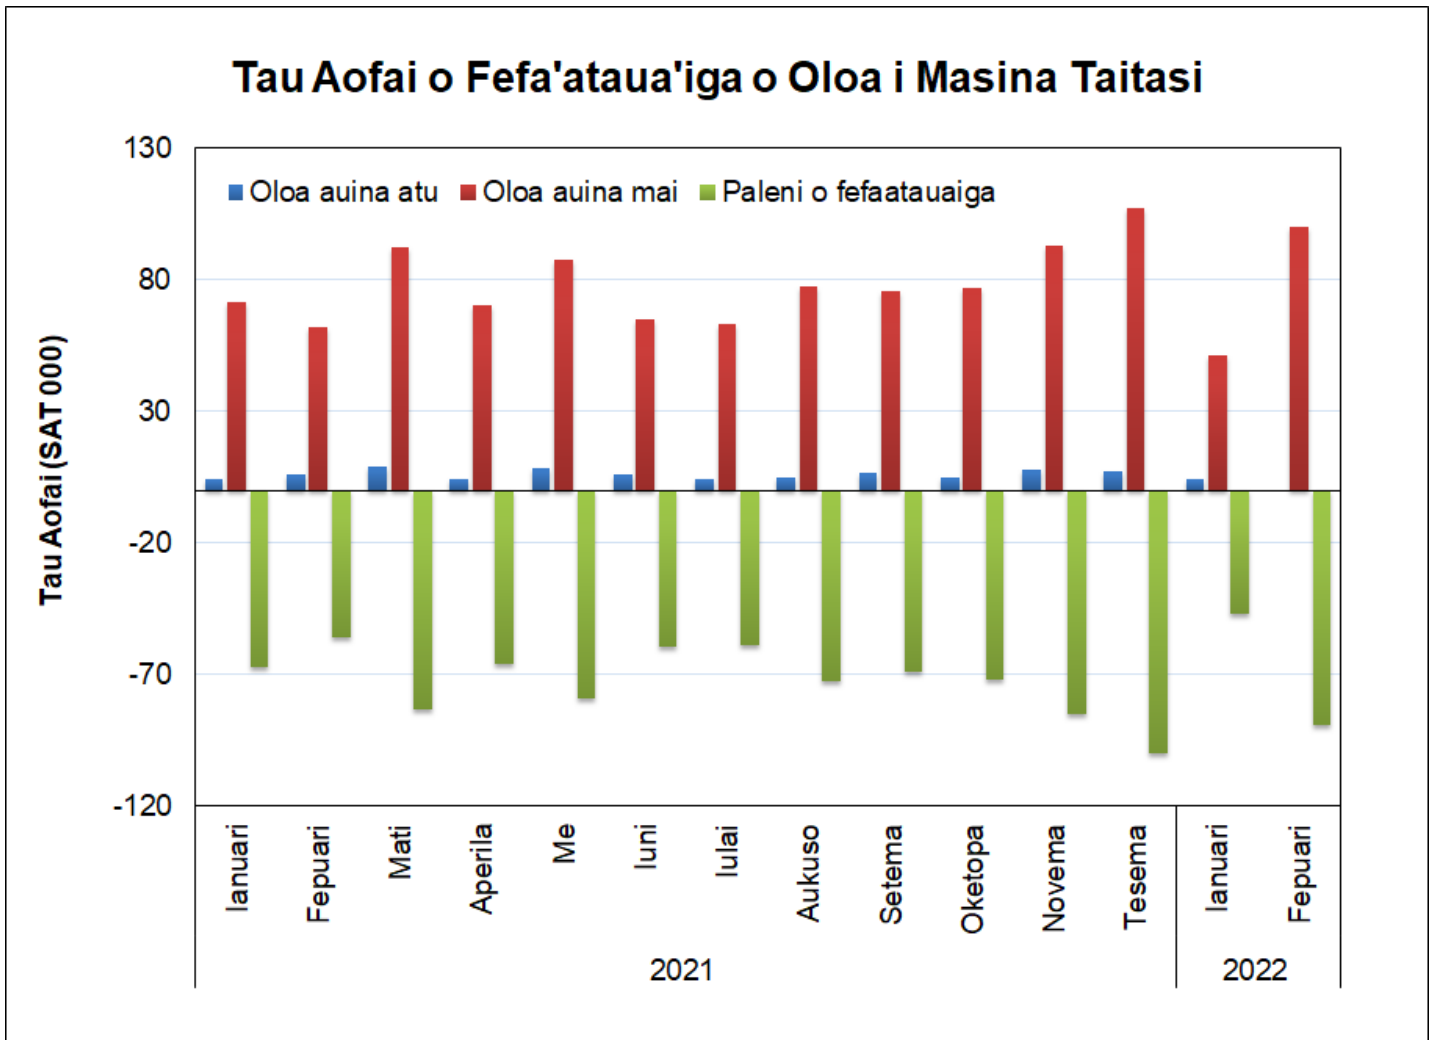

Tau Aofai o Fefa'ataua'iga o Oloa i Masina Taitasi

Faamaumauga: Ofisa o Fuainumera Faamauina

O pusa o loo faapipii atu o oloo faailoa atu ai auililiga manino mo le silafia

Faamatalaga

O fuainumera autu manaomia mo le tuufaatasia o lenei ripoti o loo aoina mai i pepa faatumu mo fefaatauaiga pe a kilia oloa auina atu/auina mai i Samoa i le Matagaluega Tiute ma Tupe Maua.

O le ripoti o le masina o Mati 2022, ua fuafuaina e faalauiloa i le aso 25 Me 2022.

Ta'ala Lilianetelani Hennemann-Leleimalefaga
Sui Faamau Fuainumera a le Malo/Pule Sili